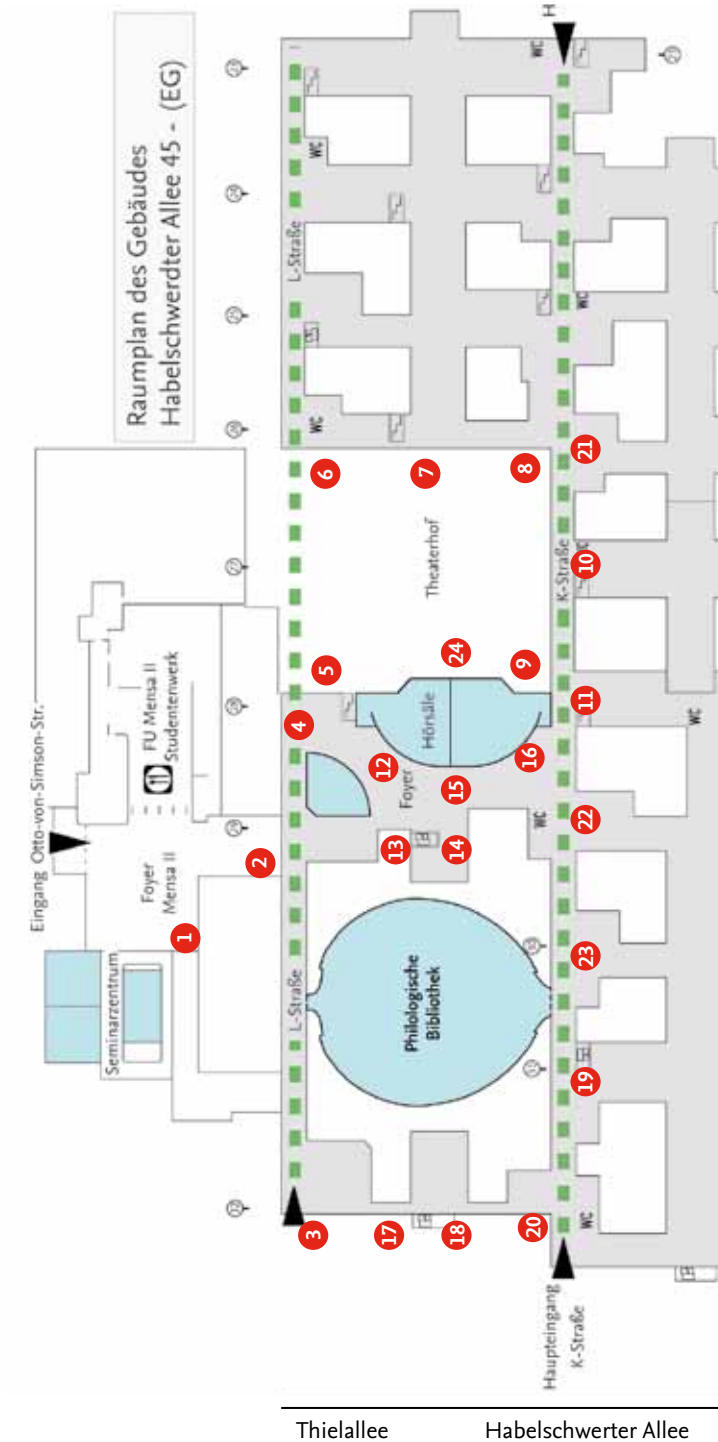

Treffpunkte / Meeting Points