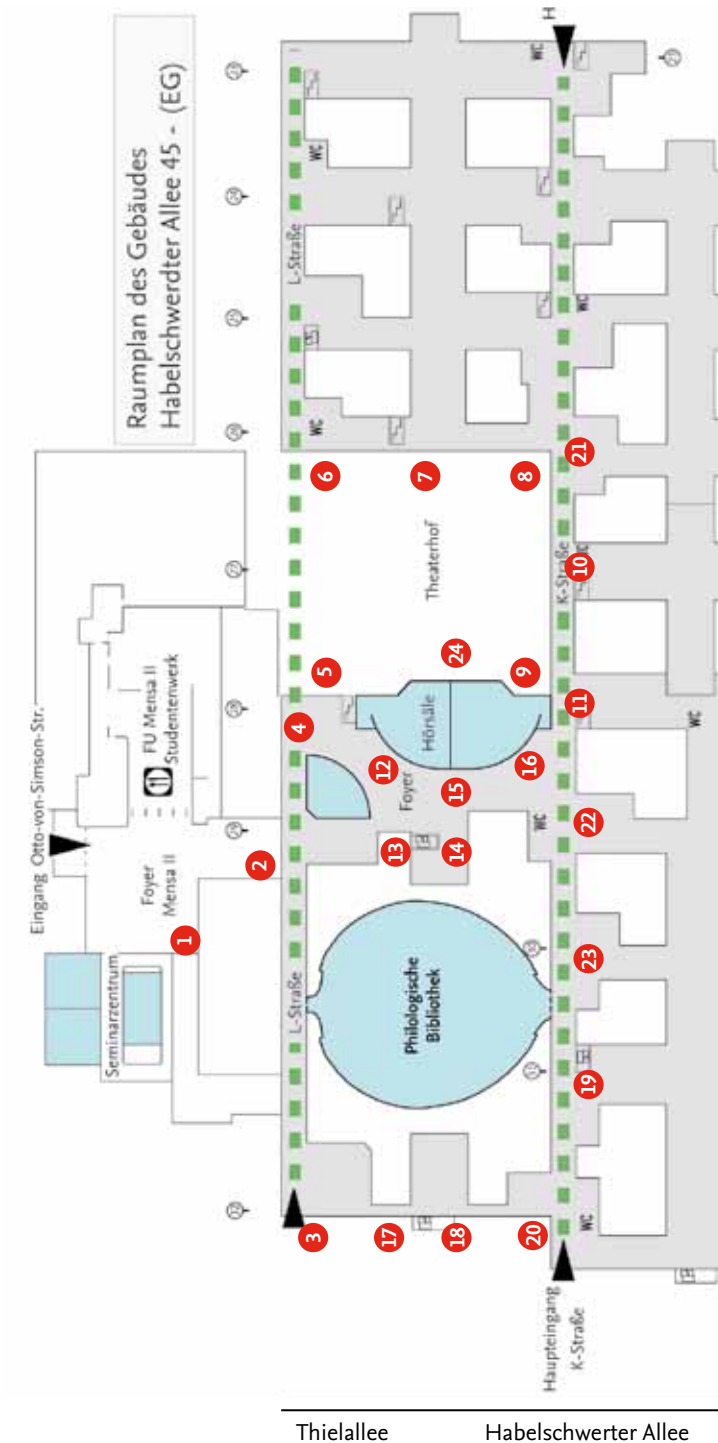

Treffpunkte / Meeting Points

Orientierungstage 2016

für internationale Studierende
Orientation Days for international Students

4. - 6. Oktober

Austauschstudierende / Exchange students

Dienstag, 4. Oktober 2016
Rost- und Silberlaube, Habelschwerdter Allee 45, Hörsaal 1a
14195 Berlin, (U- Thielplatz)