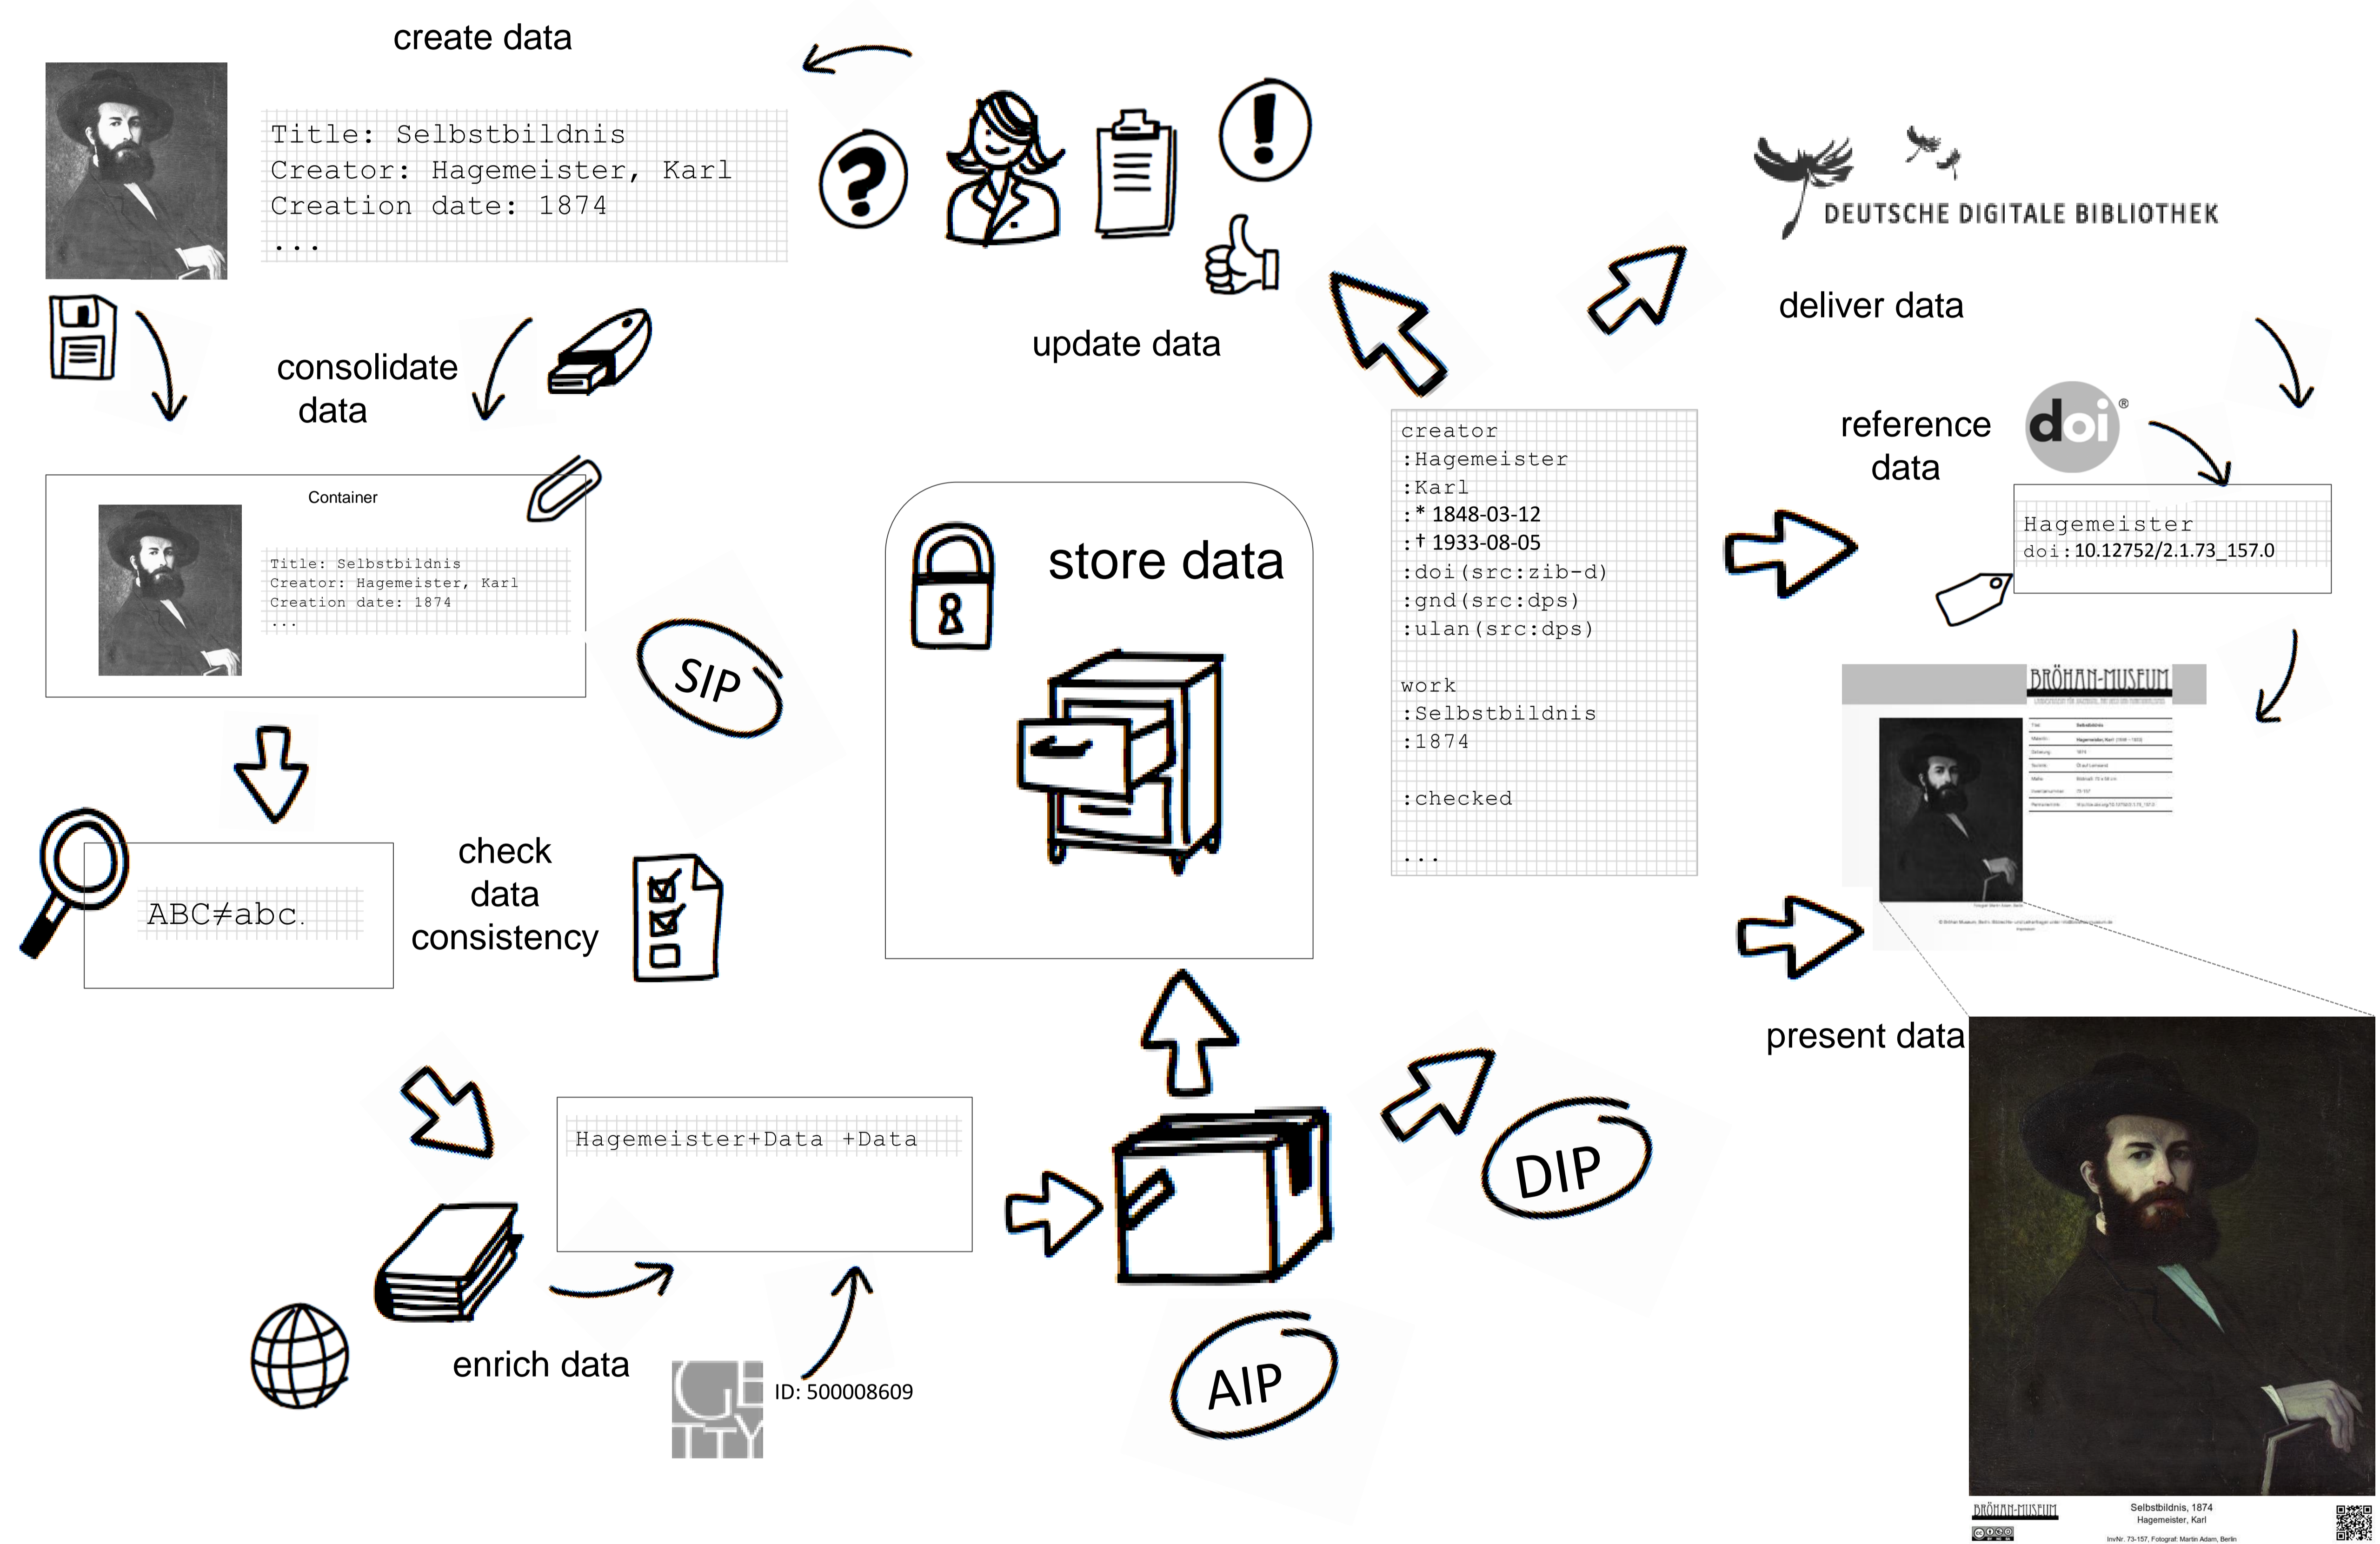

Mit Netz und offenen Daten kulturgutdigital

Beratung, Koordinierung, Unterstützung für Kulturerbe-Institutionen

Langzeitverfügbarkeit am ZIB

Das Langzeitverfügbarkeits-
system am ZIB ist durch
Archivematica implementiert.

archivematica

because 76% of time travellers
agree that the future sucked

Für den Zugriff wird ein
Fedora-Repositorium mit
Islandora eingesetzt.