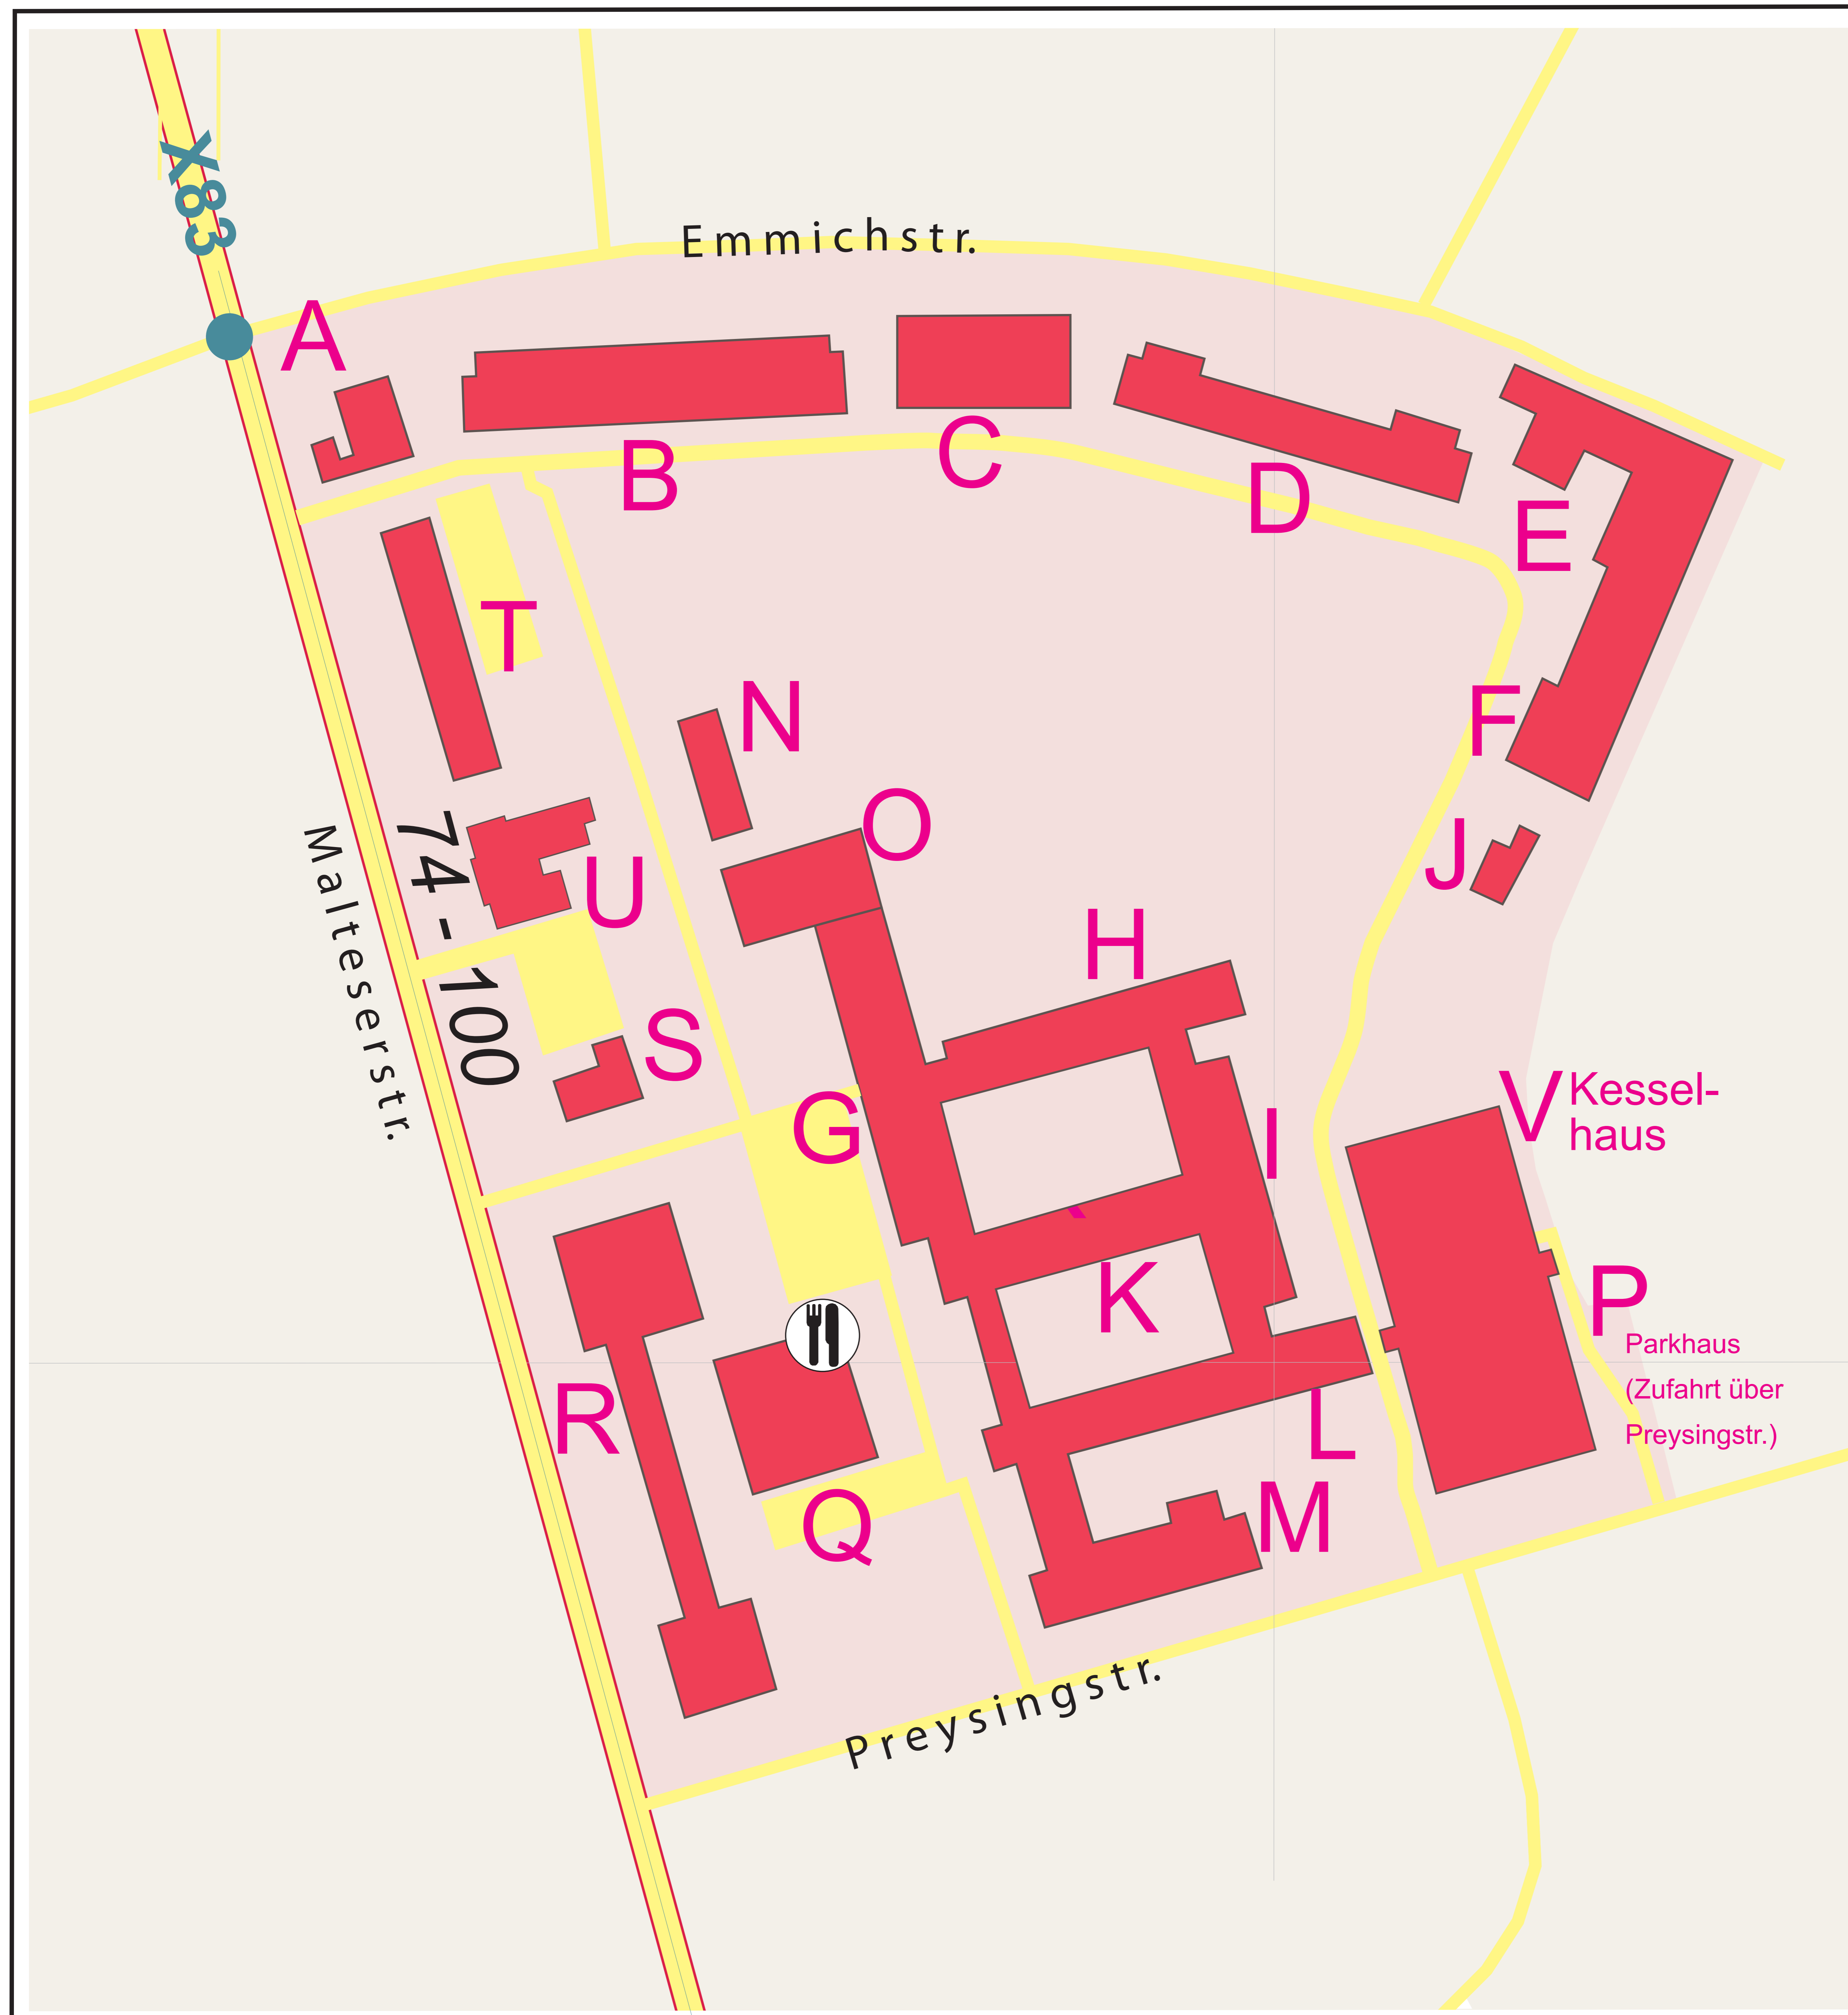

FREIE UNIVERSITÄT STANDORT LANKWITZ

- HAUS A: Verwaltung FB Geowissenschaften
- HAUS B: Institut für Geologische Wissenschaften
- HAUS C: Institut für Geologische Wissenschaften
Seminarräume, Hörsaal C011
- HAUS D: Institut für Geologische Wissenschaften
- HAUS E: Institut für Geologische Wissenschaften
Institut für Geographische Wissenschaften
ZUV - III C 41 - Betriebstechnik
- HAUS F: ZE Hochschulport, Sporthalle
- HAUS G: Institut für Geographische Wissenschaften
Großer Hörsaal G202
Geowissenschaftliche Bibliothek
- HAUS H: Institut für Geographische Wissenschaften
ZE Hochschulport, Kraftraum
- HAUS I: Universitätsarchiv
- HAUS J: FB Geowissenschaften
- HAUS K: Institut für Geographische Wissenschaften
- HAUS L: Profund
Studienkolleg
FUBiS
FU-BEST
Universitätsarchiv
FB Geschichts- und Kulturwissenschaften
ZE Hochschulport
- HAUS M: Universitätsarchiv
FB Politik- und Sozialwissenschaften
FB Geschichts- und Kulturwissenschaften
- HAUS N: Institut für Geologische Wissenschaften
- HAUS O: Geowissenschaftliche Bibliothek
- HAUS P: Parkhaus
- HAUS Q: Mensa
- HAUS R: ZUV - I B Aus - Ausbildungsangelegenheiten
Institut für Geographische Wissenschaften
- HAUS S: ERG Universitätsservice GmbH
FUBiS
FU-BEST
- HAUS T: Institut für Geologische Wissenschaften
- HAUS U: Jugendprojekt BA Tempelhof-Schöneberg
ZUV - I B Aus
- HAUS V: ZUV - III C 41 - Betriebstechnik