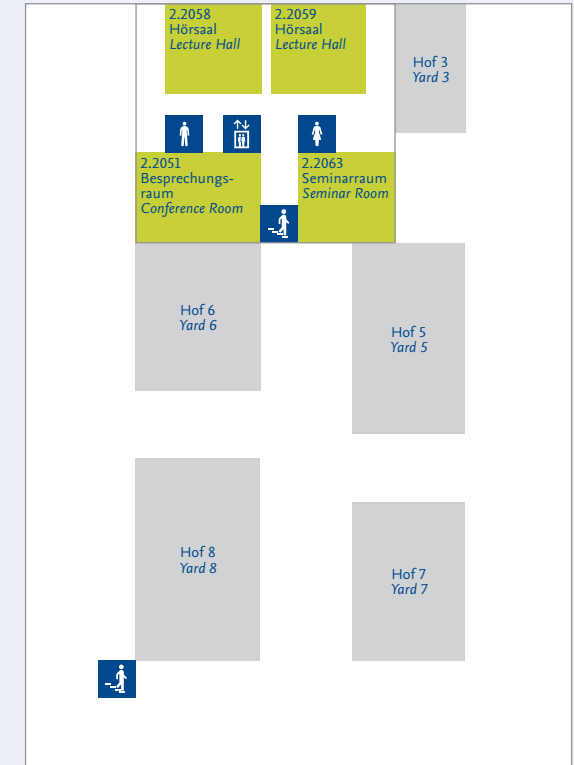

Weitere Informationen / Further Informations:
www.geschkult.fu-berlin.de

- Übersichtsplan
Overview Plan
- Haupteingang
Main Entrance
- Nebeneingang
Side Entrance

Fabeckstraße 23 – 25

Ebene -1 Level -1

Ebene 1 Level 1

↑
Habelschwerdter Allee 45

Ebene 2 Level 2

- Drittmittelbereich
Project Area
- Übersichtsplan
Overview Plan
- Besprechungsraum
Conference Room

- Korea-Studien
Korean Studies
- Sinologie
Sinology
- Fachbereichsverwaltung/Dekanat
Administration/Office of the Dean
- Islamwissenschaft
Islamic Studies
- Turkologie
Turkic Studies
- Semitistik & Arabistik
Semitic and Arabic Studies
- Iranistik
Iranian Studies
- Terasse
Terrace
- Prüfungs-/Studien- und Promotionsbüro
(Anmelde- und Wartebereich)
Examination Office/Office of Academic Affairs/PhD Office
(Registration and Waiting Room)
- Übersichtsplan
Overview Plan
- Eltern-Kind-Zimmer
Parent-child Room
- Besprechungsraum
Conference Room