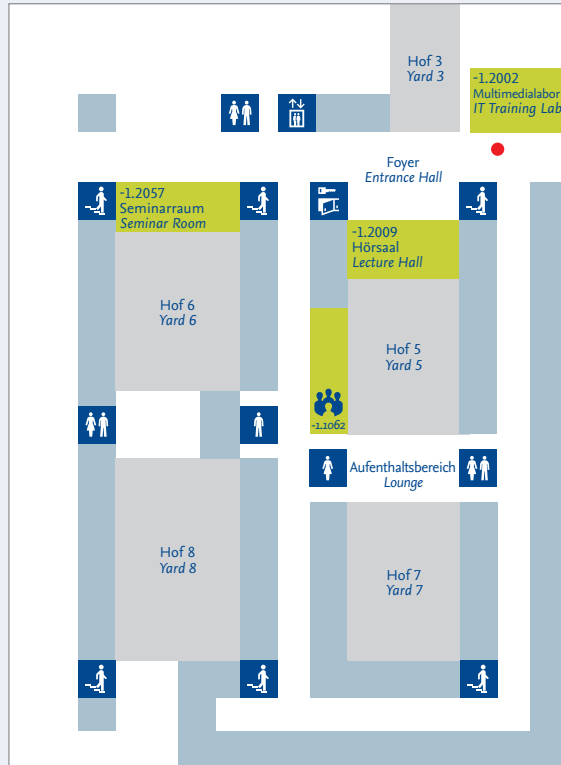

Weitere Informationen / Further Informations:
www.geschkult.fu-berlin.de

- Übersichtsplan
Overview Plan
- Haupteingang
Main Entrance
- Nebeneingang
Side Entrance

Fabeckstraße 23 – 25

Ebene -1 Level -1

Ebene 1 Level 1

↑
Habelschwerdter Allee 45

Ebene 2 Level 2

- Drittmittelbereich
Project Area
- Übersichtsplan
Overview Plan
- Besprechungsraum
Conference Room

- Korea-Studien
Korean Studies
- Sinologie
Sinology
- Fachbereichsverwaltung/Dekanat
Administration/Office of the Dean
- Islamwissenschaft
Islamic Studies
- Turkologie
Turkic Studies
- Semitistik & Arabistik
Semitic and Arabic Studies
- Iranistik
Iranian Studies
- Terasse
Terrace
- Prüfungs-/Studien- und Promotionsbüro
(Anmelde- und Wartebereich)
Examination Office/Office of Academic Affairs/PhD Office
(Registration and Waiting Room)
- Übersichtsplan
Overview Plan
- Eltern-Kind-Zimmer
Parent-child Room
- Besprechungsraum
Conference Room