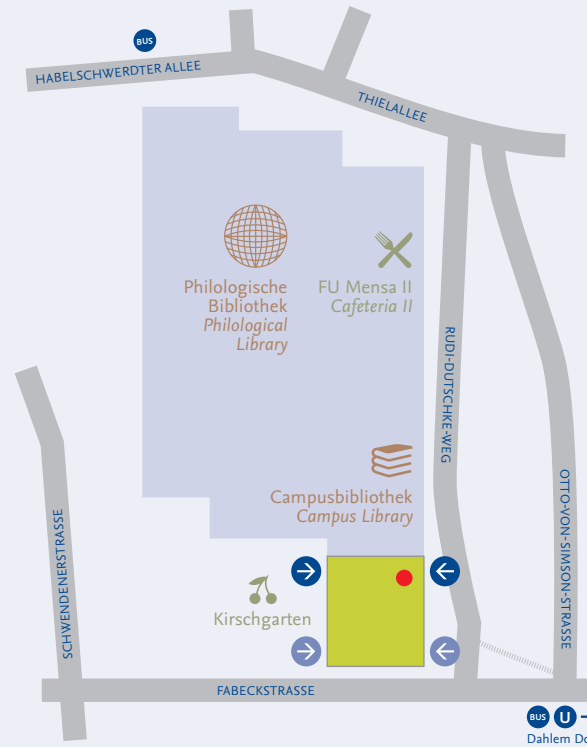

Ebene 0 Level 0

Standort Dahlem Location Dahlem

- Judaistik
Jewish Studies
- Katholische Theologie
Catholic Theology
- Ägyptologie
Egyptology
- Klassische Archäologie
Classical Archaeology
- Vorderasiatische Archäologie
Ancient Near Eastern Archaeology
- Altorientalistik
Ancient Near Eastern Languages & History
- Religionswissenschaft
Scientific Study of Religion
- Prähistorische Archäologie
Prehistoric Archaeology
- Übersichtsplan
Overview Plan
- Haupteingang
Main Entrance
- Nebeneingang
Side Entrance
- Außenpostkasten
Outside Mail Box
- Besprechungsraum
Conference Room

Weitere Informationen / Further Informations:
www.geschkult.fu-berlin.de

- Übersichtsplan
Overview Plan
- Haupteingang
Main Entrance
- Nebeneingang
Side Entrance

Fabeckstraße 23 – 25

Ebene -1 Level -1

Ebene 1 Level 1

↑
Habelschwerdter Allee 45

Ebene 2 Level 2

- Drittmittelbereich
Project Area
- Übersichtsplan
Overview Plan
- Besprechungsraum
Conference Room

- Korea-Studien
Korean Studies
- Sinologie
Sinology
- Fachbereichsverwaltung/Dekanat
Administration/Office of the Dean
- Islamwissenschaft
Islamic Studies
- Turkologie
Turkic Studies
- Semitistik & Arabistik
Semitic and Arabic Studies
- Iranistik
Iranian Studies
- Terasse
Terrace
- Prüfungs-/Studien- und Promotionsbüro
(Anmelde- und Wartebereich)
Examination Office/Office of Academic Affairs/PhD Office
(Registration and Waiting Room)
- Übersichtsplan
Overview Plan
- Eltern-Kind-Zimmer
Parent-child Room
- Besprechungsraum
Conference Room