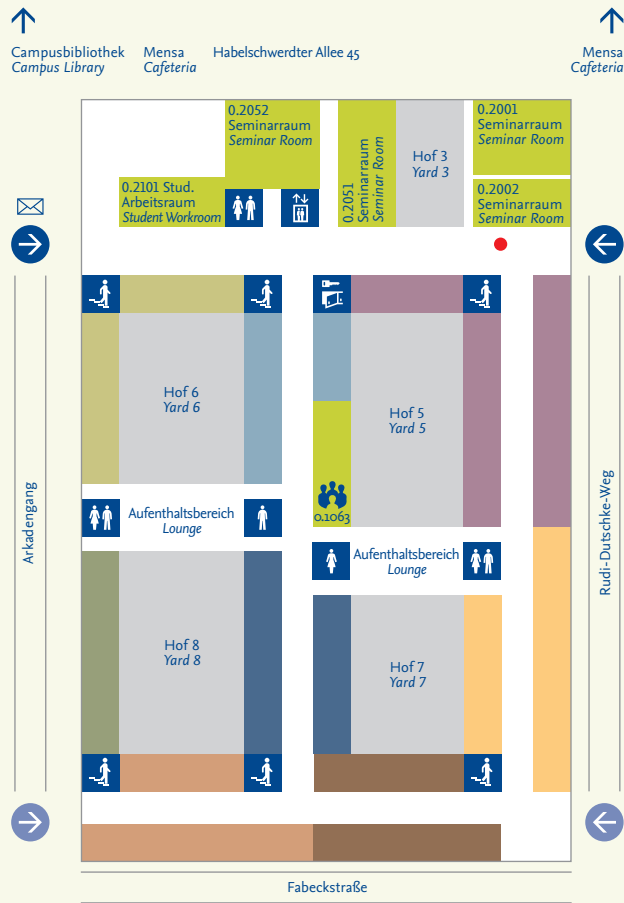

Ebene 0 Level 0

Standort Dahlem Location Dahlem

- Judaistik
Jewish Studies
- Katholische Theologie
Catholic Theology
- Ägyptologie
Egyptology
- Klassische Archäologie
Classical Archaeology
- Vorderasiatische Archäologie
Ancient Near Eastern Archaeology
- Altorientalistik
Ancient Near Eastern Languages & History
- Religionswissenschaft
Scientific Study of Religion
- Prähistorische Archäologie
Prehistoric Archaeology
- Übersichtsplan
Overview Plan
- Haupteingang
Main Entrance
- Nebeneingang
Side Entrance
- Außenpostkasten
Outside Mail Box
- Besprechungsraum
Conference Room

Im Notfall wenden Sie sich bitte an die bundesweite Notdienstzentrale unter der **112**. Im Störungs- und Havariefall wenden Sie sich bitte direkt an die Zentralwarte der Betriebstechnik unter der **+49 30 838 55555**. Pförtnerdienste auf dem Hochschulgelände: **+49 30 838 54630** und **+49 30 838 54553**.

Weitere Informationen / Further Informations:
www.geschkult.fu-berlin.de

- Übersichtsplan
Overview Plan
- Haupteingang
Main Entrance
- Nebeneingang
Side Entrance

Fabeckstraße 23 – 25

Ebene -1 Level -1

Ebene 1 Level 1

↑
Habelschwerdter Allee 45

Ebene 2 Level 2

- Drittmittelbereich
Project Area
- Übersichtsplan
Overview Plan
- Besprechungsraum
Conference Room

- Korea-Studien
Korean Studies
- Sinologie
Sinology
- Fachbereichsverwaltung/Dekanat
Administration/Office of the Dean
- Islamwissenschaft
Islamic Studies
- Turkologie
Turkic Studies
- Semitistik & Arabistik
Semitic and Arabic Studies
- Iranistik
Iranian Studies
- Terasse
Terrace
- Prüfungs-/Studien- und Promotionsbüro
(Anmelde- und Wartebereich)
Examination Office/Office of Academic Affairs/PhD Office
(Registration and Waiting Room)
- Übersichtsplan
Overview Plan
- Eltern-Kind-Zimmer
Parent-child Room
- Besprechungsraum
Conference Room