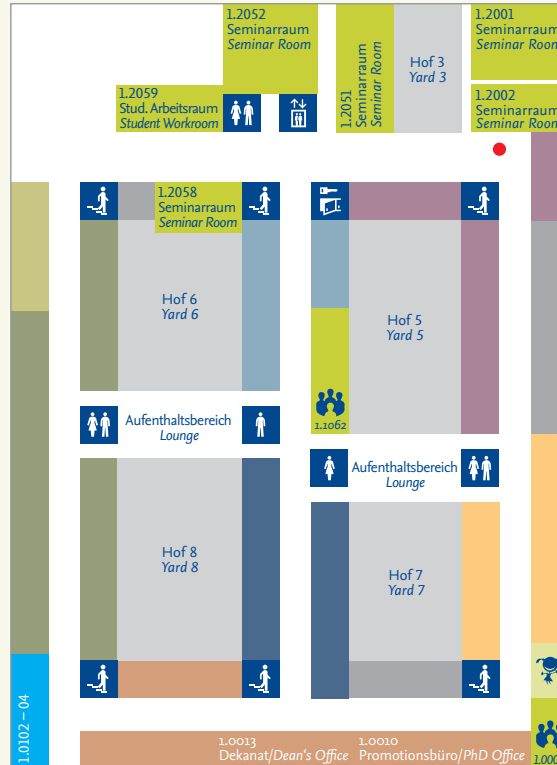

Weitere Informationen / Further Informations:
www.geschkult.fu-berlin.de

- Übersichtsplan
Overview Plan
- Haupteingang
Main Entrance
- Nebeneingang
Side Entrance

Fabeckstraße 23 – 25

Ebene -1 Level -1

Ebene 1 Level 1

↑
Habelschwerdter Allee 45

Ebene 2 Level 2

- Drittmittelbereich
Project Area
- Übersichtsplan
Overview Plan
- Besprechungsraum
Conference Room

- Korea-Studien
Korean Studies
- Sinologie
Sinology
- Fachbereichsverwaltung/Dekanat
Administration/Office of the Dean
- Islamwissenschaft
Islamic Studies
- Turkologie
Turkic Studies
- Semitistik & Arabistik
Semitic and Arabic Studies
- Iranistik
Iranian Studies
- Terasse
Terrace
- Prüfungs-/Studien- und Promotionsbüro
(Anmelde- und Wartebereich)
Examination Office/Office of Academic Affairs/PhD Office
(Registration and Waiting Room)
- Übersichtsplan
Overview Plan
- Eltern-Kind-Zimmer
Parent-child Room
- Besprechungsraum
Conference Room