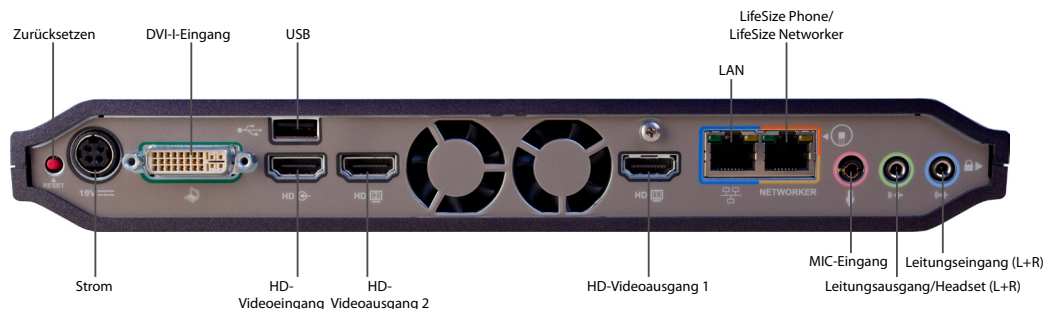

Verzeichnis und Adressbuch

Bis zu 1000 örtliche Verzeichniseinträge
Funktionen „Speichern“, „Sperren“, „Wahlwiederholungsliste entfernen“
Versäumte Antwortbenachrichtigung
Autom. Erkennung, Verzeichnis durchsuchen (Patent angemeldet)
LDAP-Support / kompatibel mit H.350
Unterstützung für Meeting-Verzeichnis

Systemverwaltung

Vorkonfiguriertes Setup über Web-Schnittstellen- und -Verwaltungstool
SNMP
Sicherungs- und Wiederherstellungsfunktionalität
JPEG-Schnappschüsse über Web-Schnittstelle

Strom

100 - 240 V~, 50 - 60 Hz, 2,5 A über externes Netzteil

Umgebungsdaten

Betriebstemperatur: 0 bis 40°C
Luftfeuchtigkeit, Betrieb: 15 % bis 85 %, nicht kondensierend
Lagerungstemperatur: -20 bis 60°C
Luftfeuchtigkeit, Lagerung: 10 % bis 90 %, nicht kondensierend

Codec-Abmessungen

Breite: 288 mm
Tiefe: 187,5 mm
Höhe: 41,3 mm
Gewicht: 1,29 kg

Behördliche Modellnummer
LifeSize Express 220 = LFZ-018

Für weitere Informationen: www.lifesize.com/support

Die Informationen in diesem Dokument sind vorläufig und können ohne Vorankündigung geändert werden. LifeSize ist eine eingetragene Marke oder Marke von LifeSize Communications in den USA und anderen Ländern. © Copyright 2009. Alle Rechte vorbehalten. Oktober 2009.

Unternehmenszentrale:
901 S. Mopac Expressway
Building 3, Suite 300
Austin, Texas 78746 USA

Tel.: +1 512 347 9300
Fax: +1 512 347 9301
E-Mail: info@lifesize.com
www.lifesize.com

EMEA:
LifeSize Communications
Gebührenfrei in Europa
008000 999 09 799

APAC:
LifeSize Communications
Hongkong
Tel.: +852 8239 3695