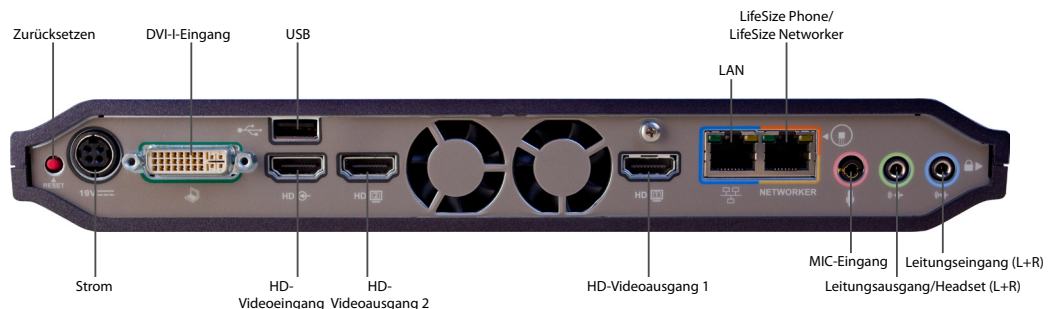

Verzeichnis und Adressbuch

Bis zu 1000 örtliche Verzeichniseinträge
Funktionen „Speichern“, „Sperren“, „Wahlwiederholungsliste entfernen“
Versäumte Antwortbenachrichtigung
Autom. Erkennung, Verzeichnis durchsuchen (Patent angemeldet)
LDAP-Support / kompatibel mit H.350
Unterstützung für Meeting-Verzeichnis

Systemverwaltung

Vorkonfiguriertes Setup über Web-Schnittstellen- und -Verwaltungstool
SNMP
Sicherungs- und Wiederherstellungsfunktionalität
JPEG-Schnappschüsse über Web-Schnittstelle

Strom

100 - 240 V~, 50 - 60 Hz, 2,5 A über externes Netzteil

Umgebungsdaten

Betriebstemperatur: 0 bis 40°C
Luftfeuchtigkeit, Betrieb: 15 % bis 85 %, nicht kondensierend
Lagerungstemperatur: -20 bis 60°C
Luftfeuchtigkeit, Lagerung: 10 % bis 90 %, nicht kondensierend

Codec-Abmessungen

Breite: 288 mm
Tiefe: 187,5 mm
Höhe: 41,3 mm
Gewicht: 1,29 kg

Behördliche Modellnummer
LifeSize Express 220 = LFZ-018

Für weitere Informationen: www.lifesize.com/support

Die Informationen in diesem Dokument sind vorläufig und können ohne Vorankündigung geändert werden. LifeSize ist eine eingetragene Marke oder Marke von LifeSize Communications in den USA und anderen Ländern. © Copyright 2009. Alle Rechte vorbehalten. Oktober 2009.

Unternehmenszentrale:
901 S. Mopac Expressway
Building 3, Suite 300
Austin, Texas 78746 USA

Tel.: +1 512 347 9300
Fax: +1 512 347 9301
E-Mail: info@lifesize.com
www.lifesize.com

EMEA:
LifeSize Communications
Gebührenfrei in Europa
008000 999 09 799

APAC:
LifeSize Communications
Hongkong
Tel.: +852 8239 3695