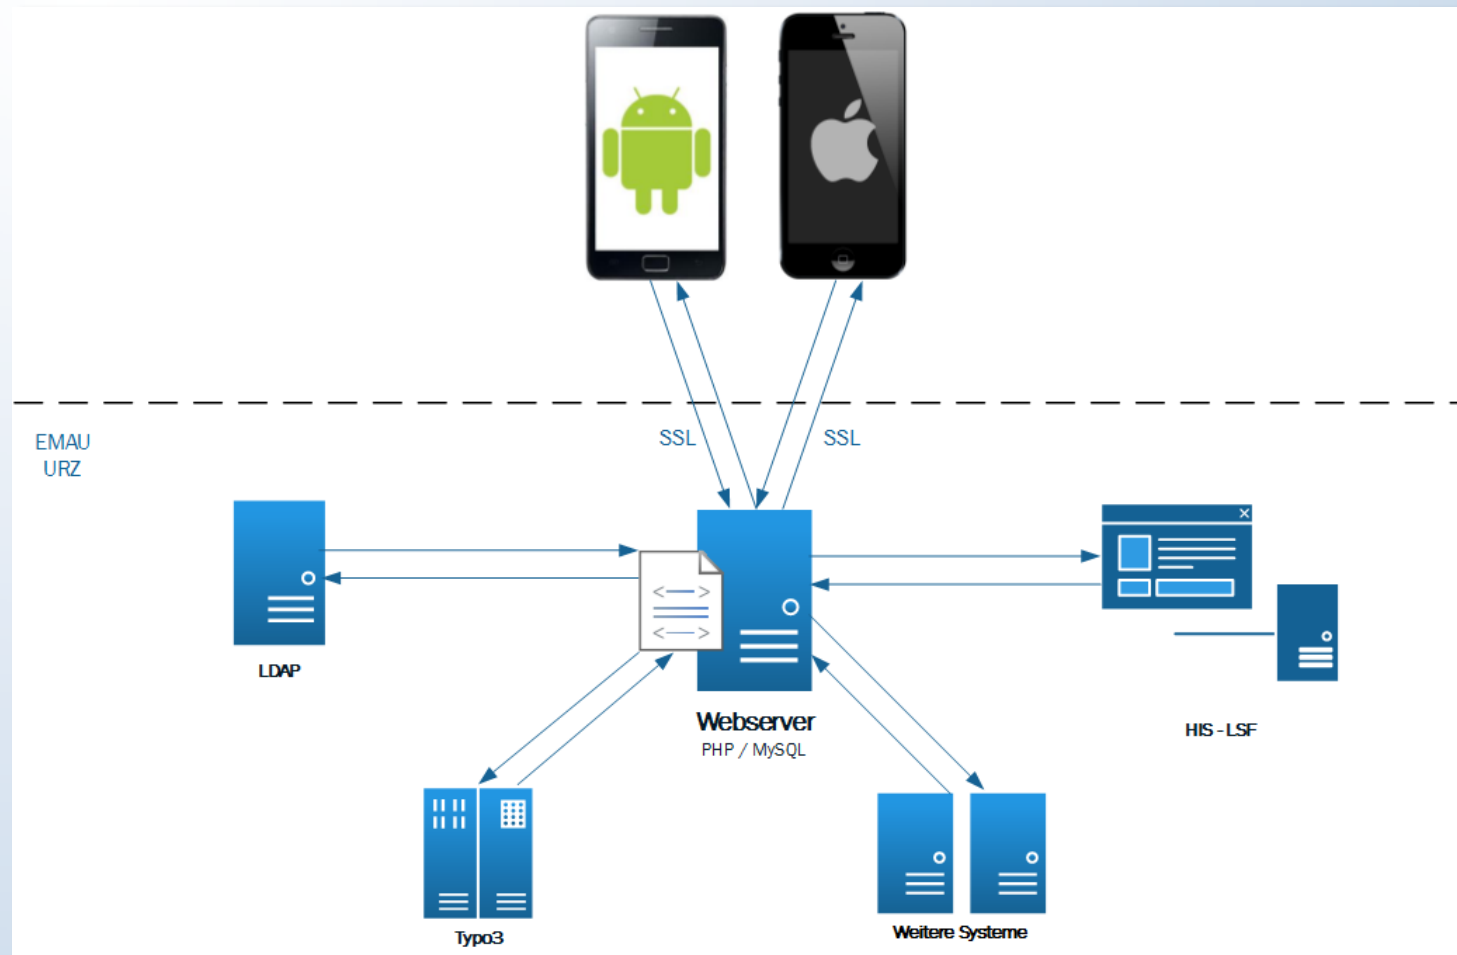

Infrastruktur