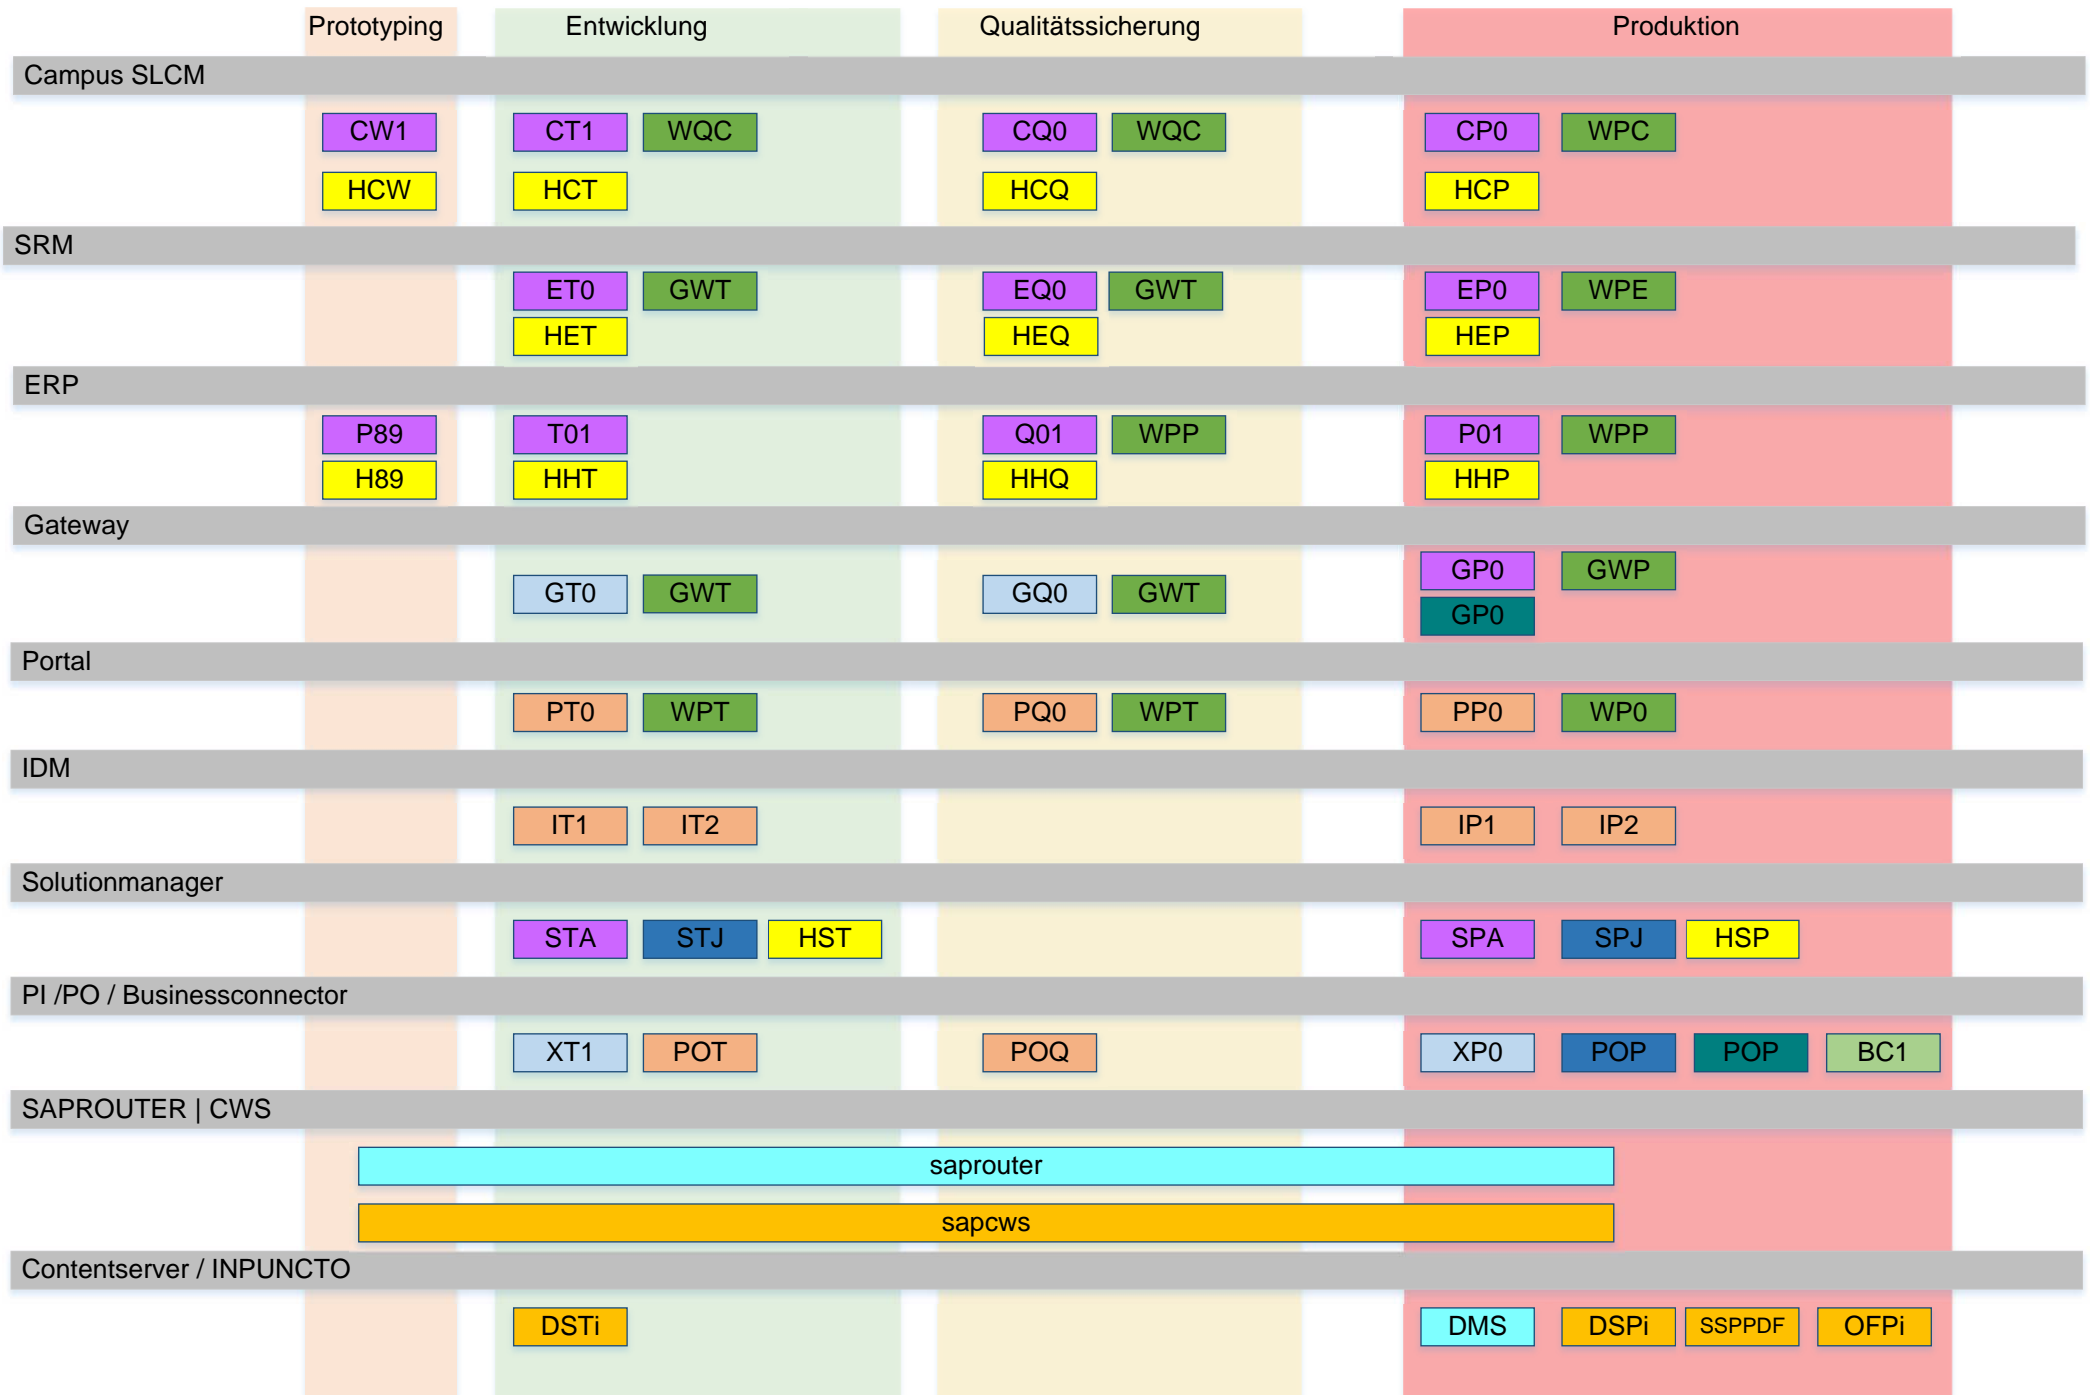

SAP Systemlandschaft der Freien Universität Berlin

- | | | | | | |
|---|----------------------------|---|-----------------------|---|---------------------------------|
| XXX | Abapsystem incl. ASE DB | XXX | HANA DB | XXX | Javasytem ohne DB |
| XXX | Applikationsserver ohne DB | XXX | ASE DB | XXX | Zusätzliche SAP-Systeme ohne DB |
| XXX | Javasytem incl. ASE DB | XXX | Webdispatcher ohne DB | XXX | Zusätzliche NONSAP-Systeme |