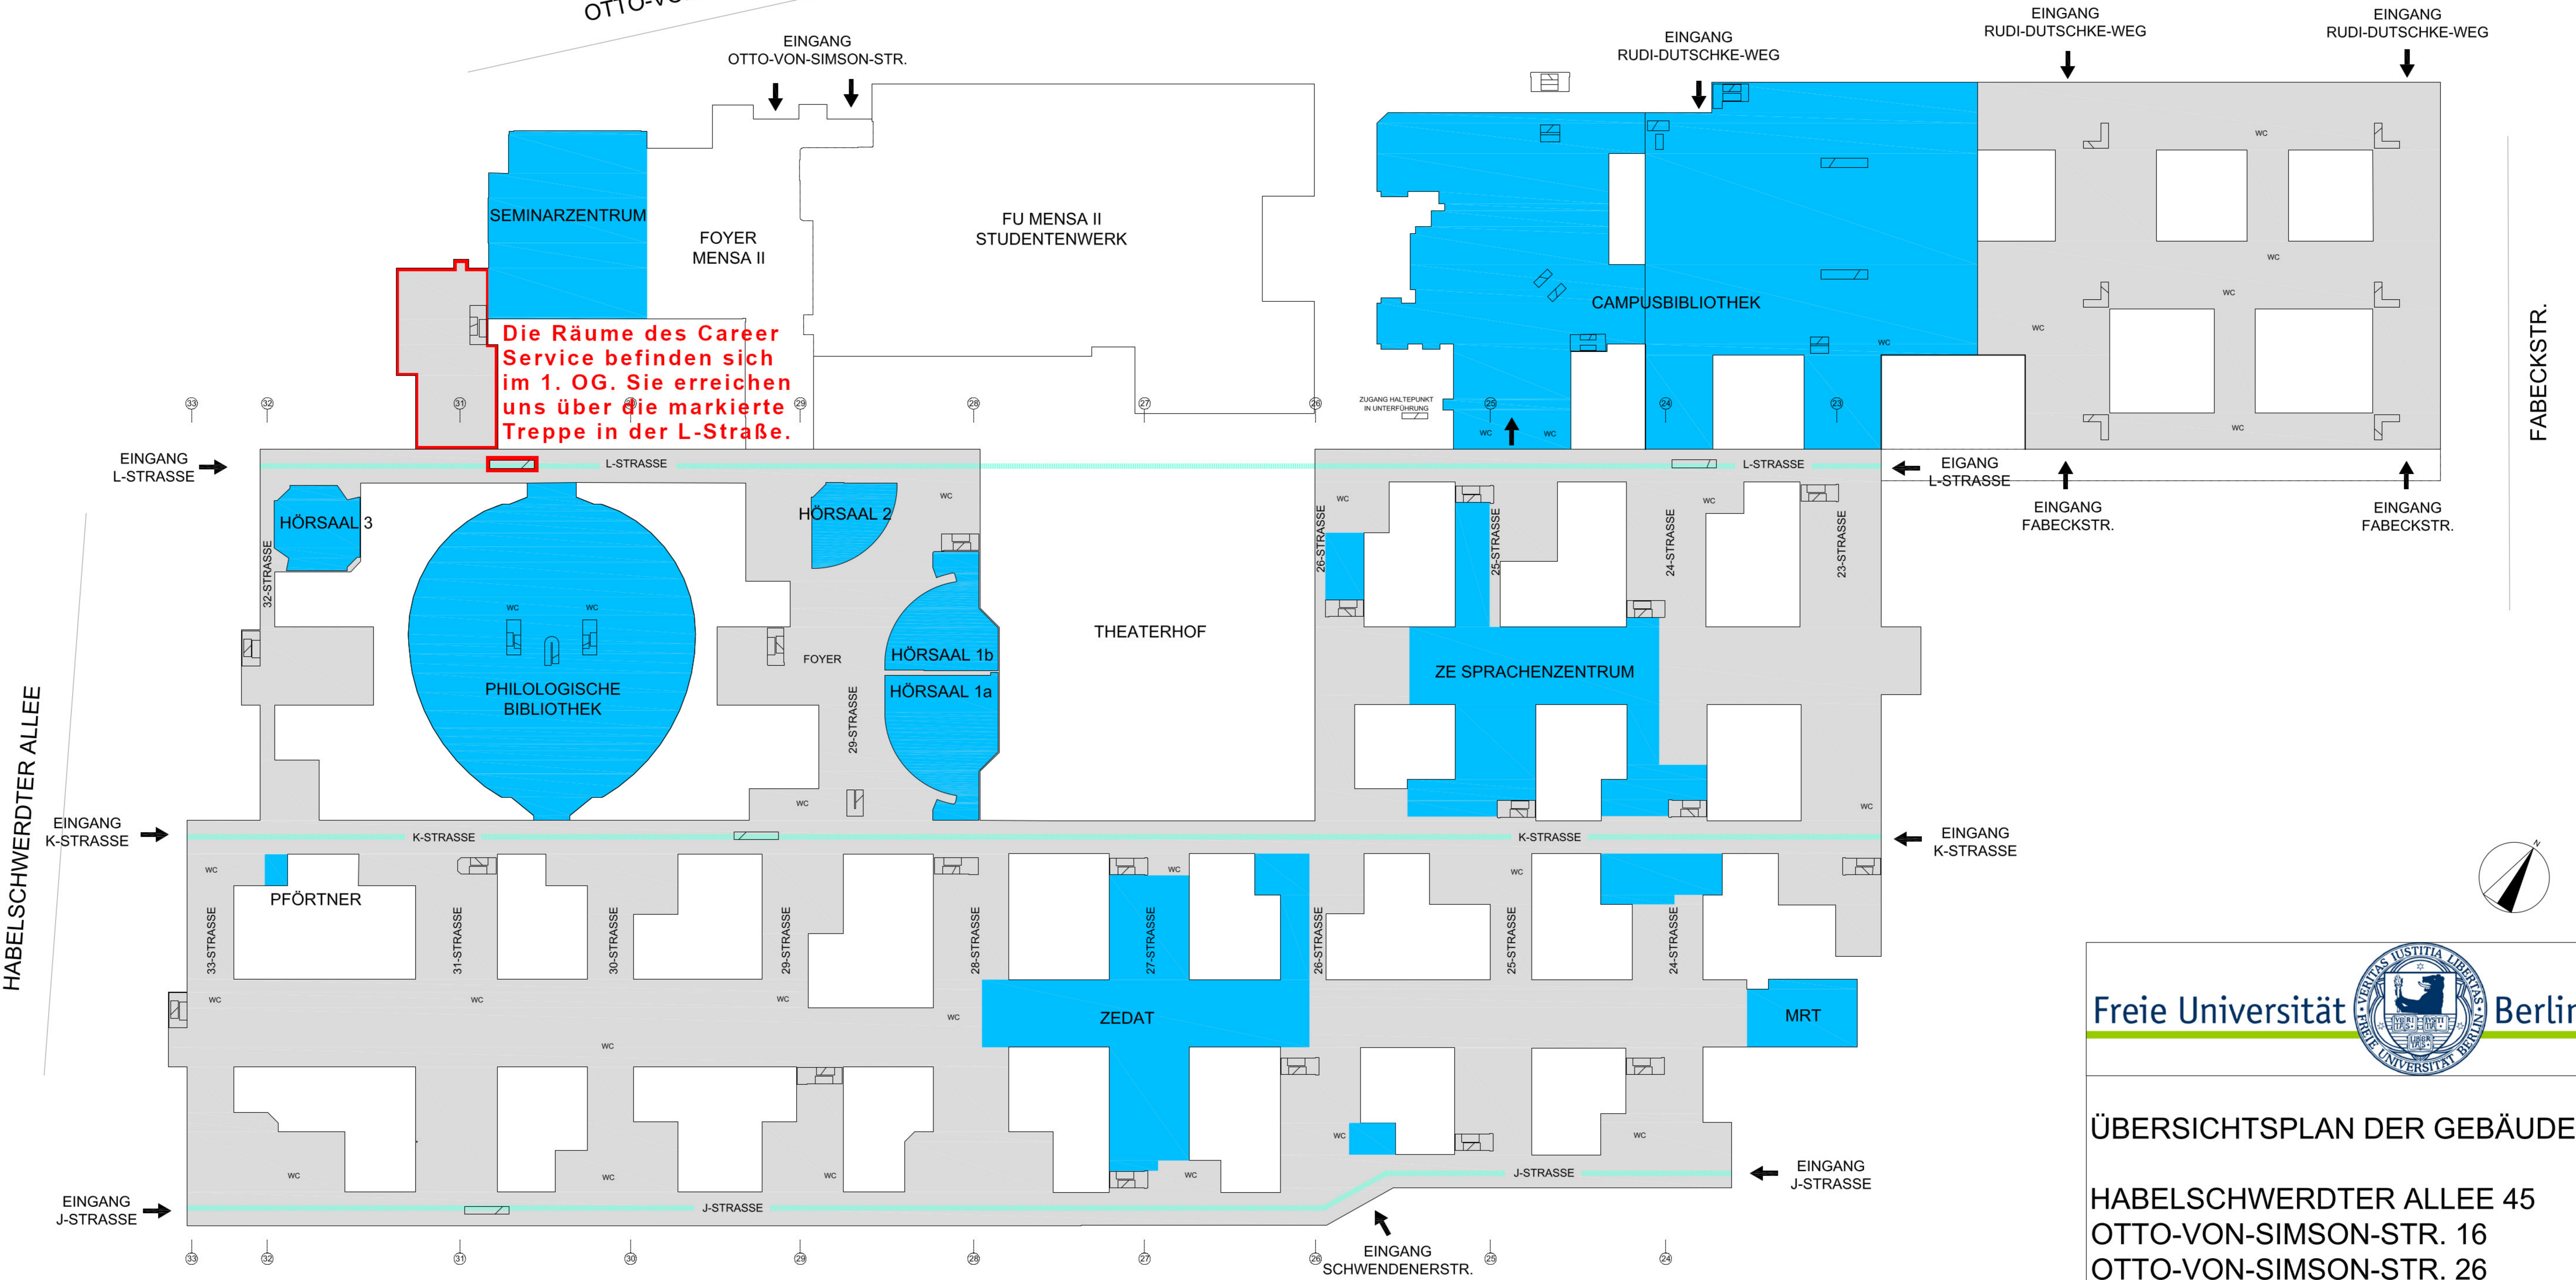

OTTO-VON-SIMSON-STR.

HABELSCHWERTER ALLEE

FABECKSTR.

Freie Universität Berlin

ÜBERSICHTSPLAN DER GEBÄUDE:

HABELSCHWERTER ALLEE 45
 OTTO-VON-SIMSON-STR. 16
 OTTO-VON-SIMSON-STR. 26
 FABECKSTR. 23-25