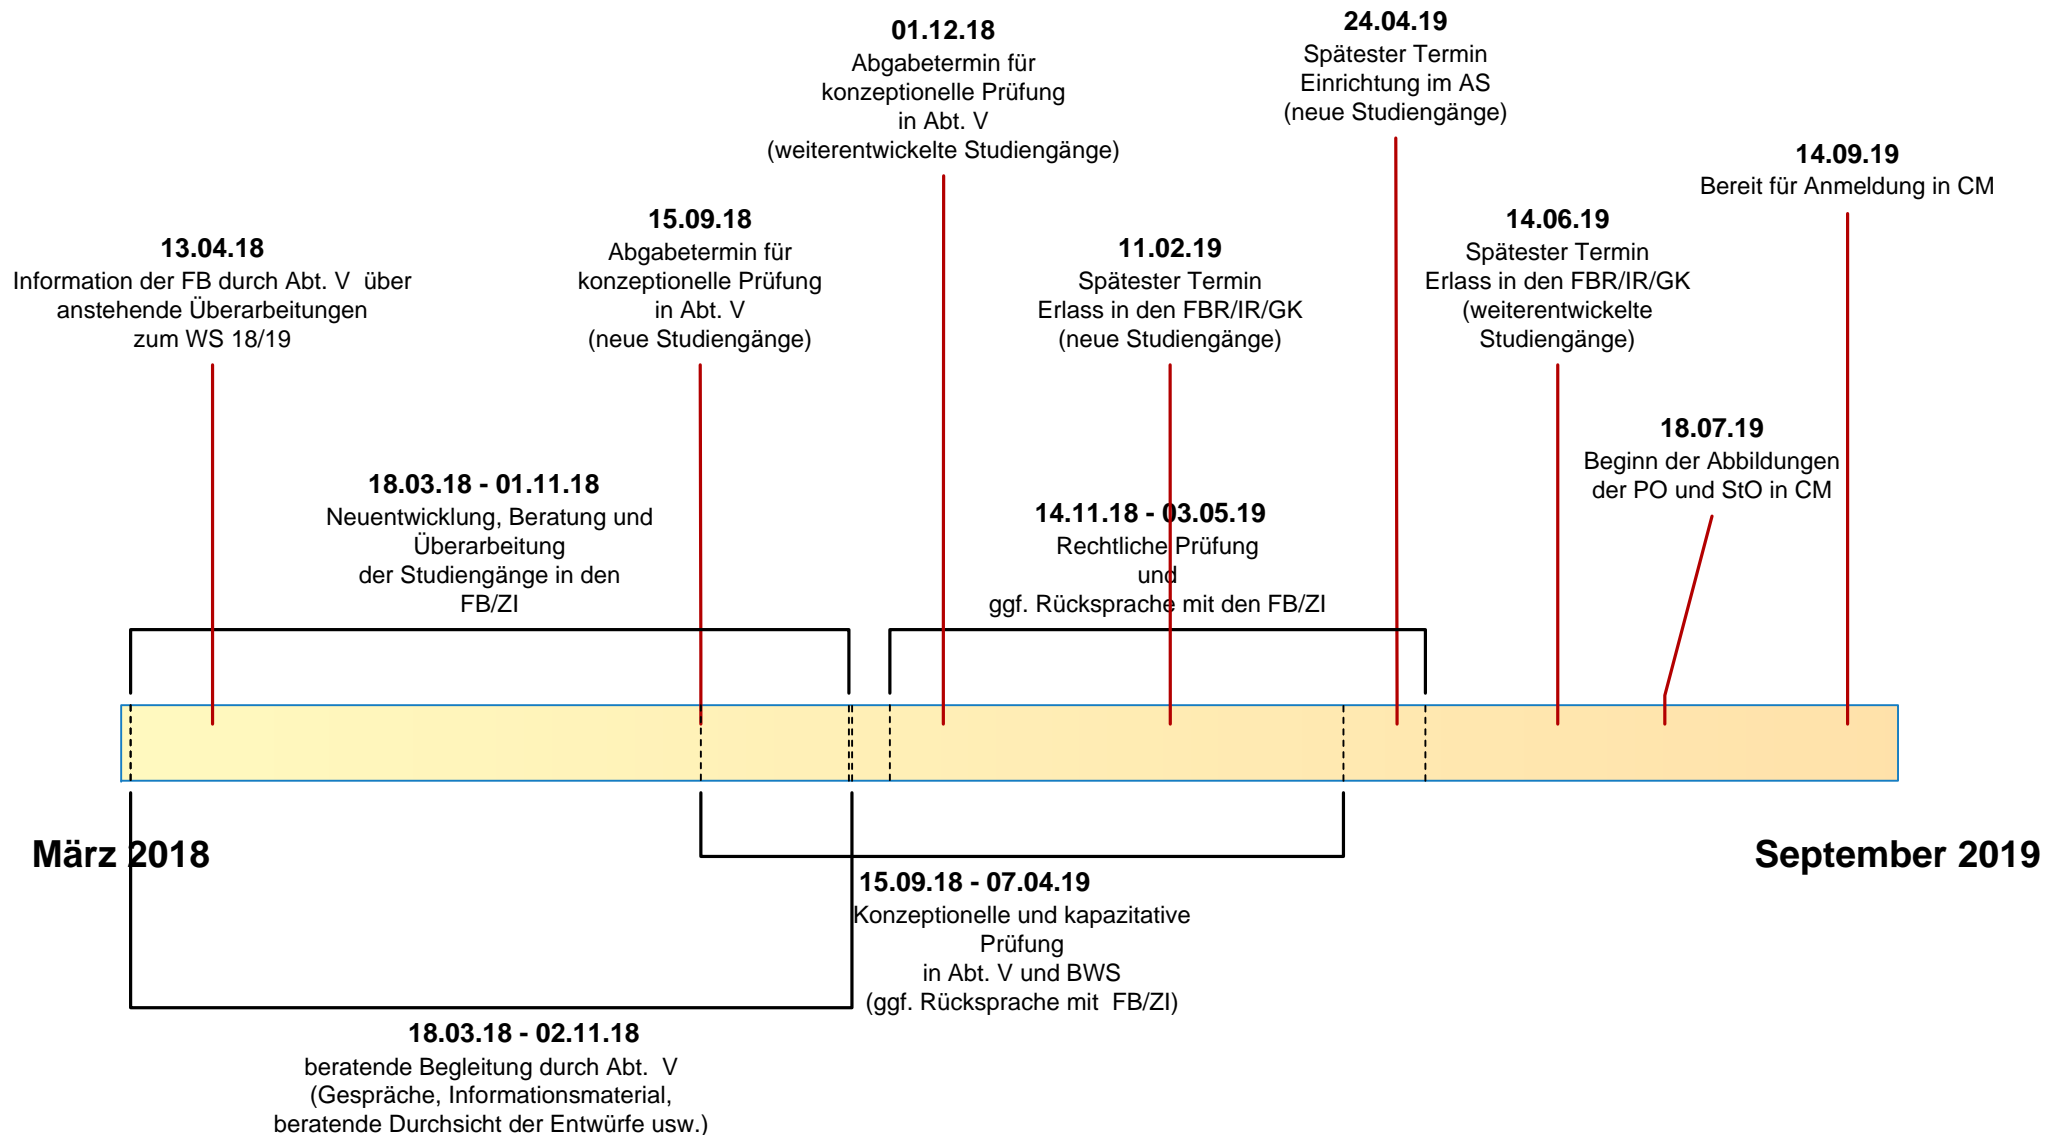

Zeitplan zur Erarbeitung und Weiterentwicklung von Studiengängen zum WS 19/20*

*Bitte beachten Sie, dass alle angegebenen Terminen den jeweils letztmöglichen darstellen. Studiengangsentwicklungsprozesse können auch früher abgeschlossen sein.