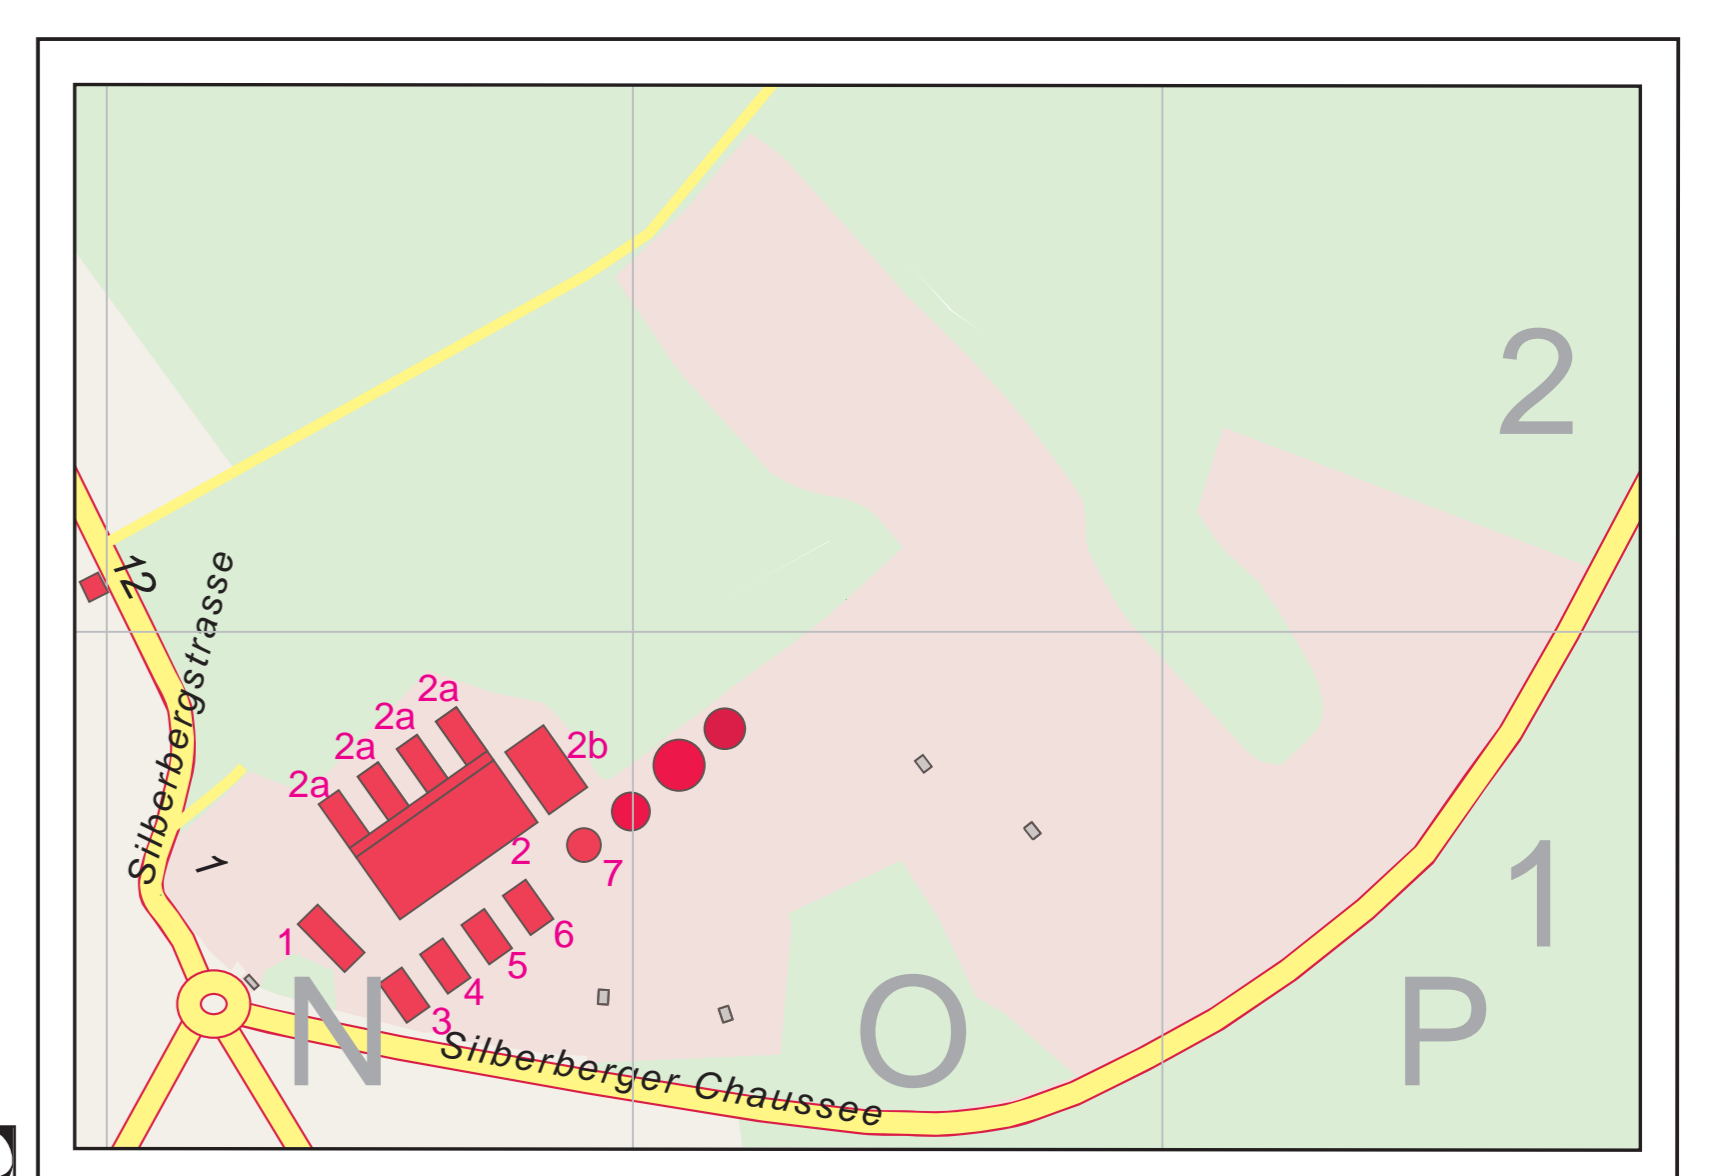

**HOCHSCHULSTANDORTE IN
-DAHLEM UND STEGLITZ
-DÜPPEL
-LANKWITZ
-BAD SAAROW**

Stand 18.01.2017

- Gebäude der FU mit Grundstücksfläche und Hausnummer
- GEOGRAPHIE Einrichtung der FU (Auswahl)
- Mensa
- Gebäude mit teilw. FU-Nutzung
- Übrige bebaute Fläche
- Grünfläche
- Gewässerfläche
- Thielallee Wichtige Hauptstraße
- Schlossstr. Hauptstraße
- Garystr. Nebenstraße
- Buslinie mit Haltestelle
- S-Bahn Linie mit Bahnhof
- U-Bahn Linie mit Bahnhof
- Bushaltestelle

TIERKLINIKUM DÜPPEL

GEOCAMPUS LANKWITZ

PFERDEZENTRUM BAD SAAROW

Kochstr. 31: PHARMAZIE, Bus 282 S-Bahn Anhalter, FU-Berlin, Bearbeitung: Technische Abteilung, Rüdesheimer Str. 54-56