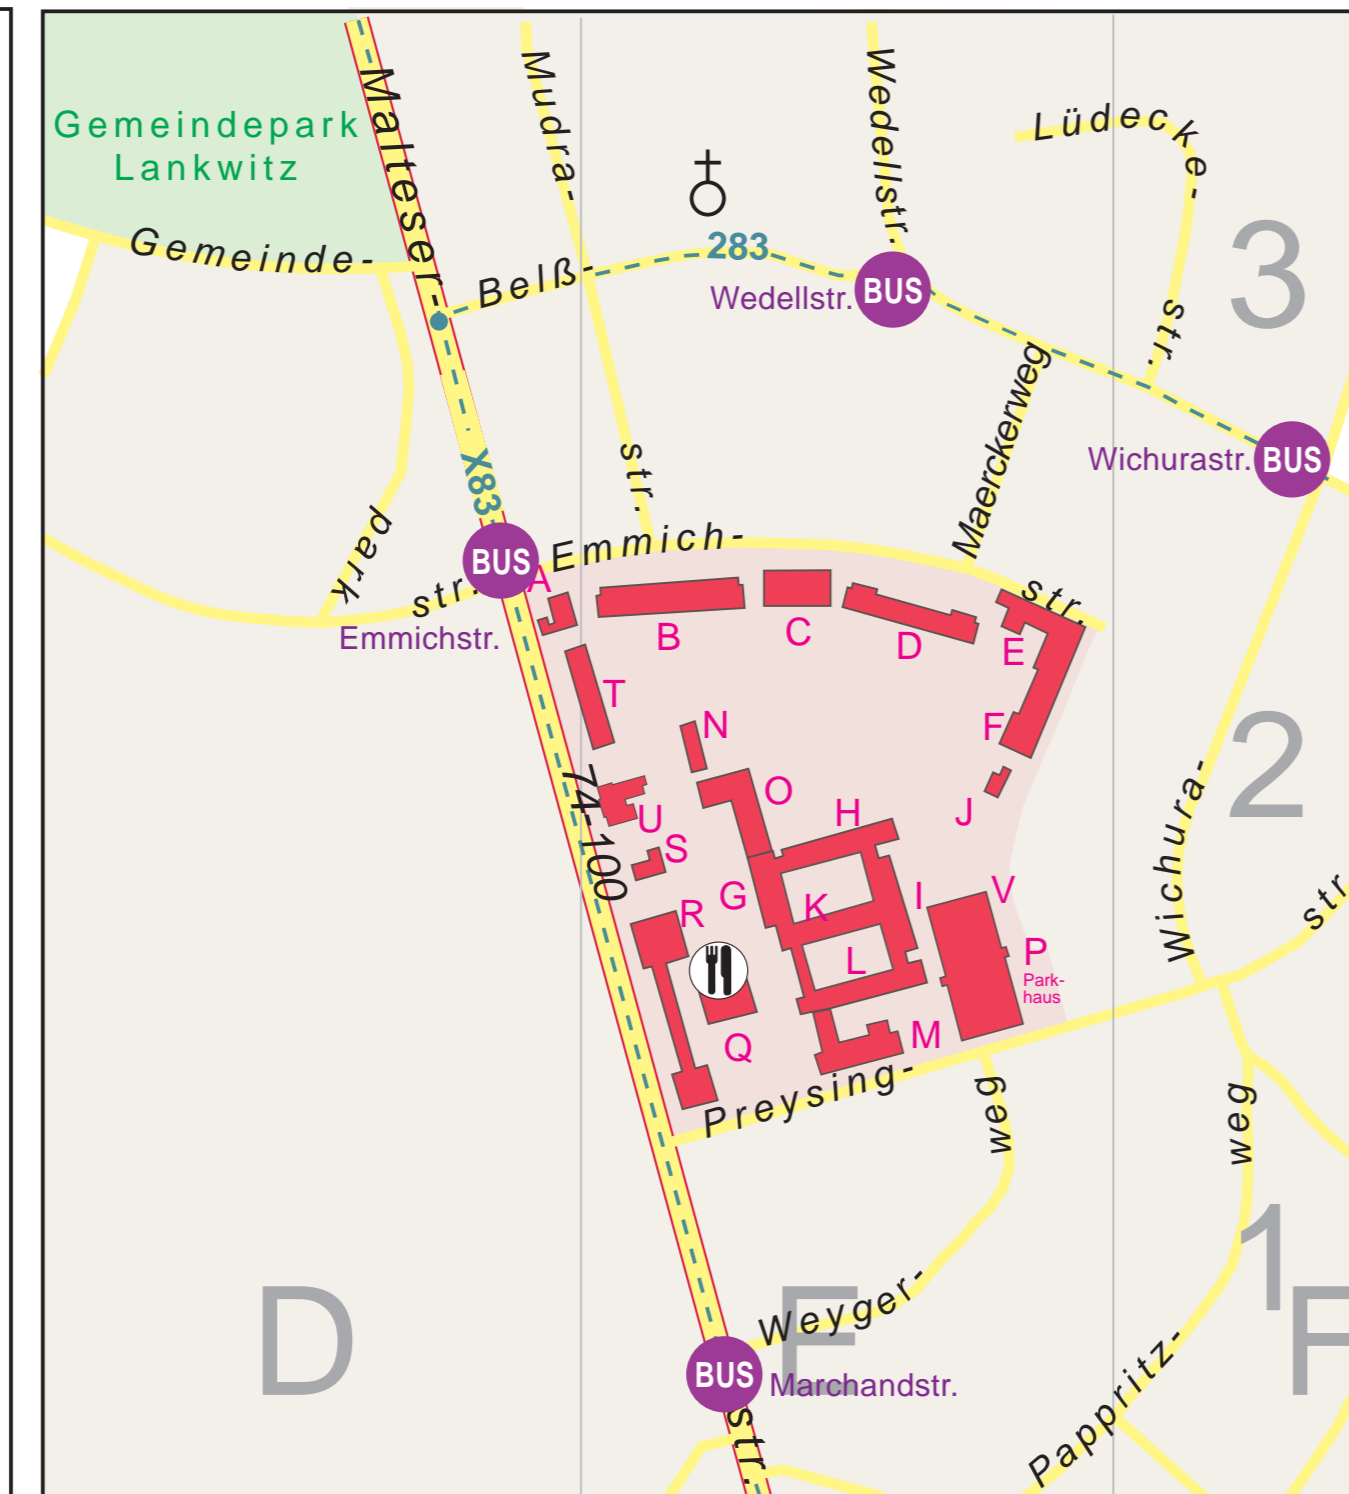

**HOCHSCHULSTANDORTE IN
-DAHLEM UND STEGLITZ
-DÜPPEL
-LANKWITZ
-BAD SAAROW**

Stand 18.01.2017

- Gebäude der FU mit Grundstücksfläche und Hausnummer
- GEOGRAPHIE Einrichtung der FU (Auswahl)
- Mensa
- Gebäude mit teilw. FU-Nutzung
- Übrige bebaute Fläche
- Grünfläche
- Gewässerfläche
- Thielallee Wichtige Hauptstraße
- Schlossstr. Hauptstraße
- Garystr. Nebenstraße
- Buslinie mit Haltestelle
- S-Bahn Linie mit Bahnhof
- U-Bahn Linie mit Bahnhof
- Bushaltestelle

TIERKLINIKUM DÜPPEL

GEOCAMPUS LANKWITZ

PFERDEZENTRUM BAD SAAROW

Kochstr. 31: PHARMAZIE, Bus 282 S-Bahn Anhalter, FU-Berlin, Bearbeitung: Technische Abteilung, Rüdesheimer Str. 54-56