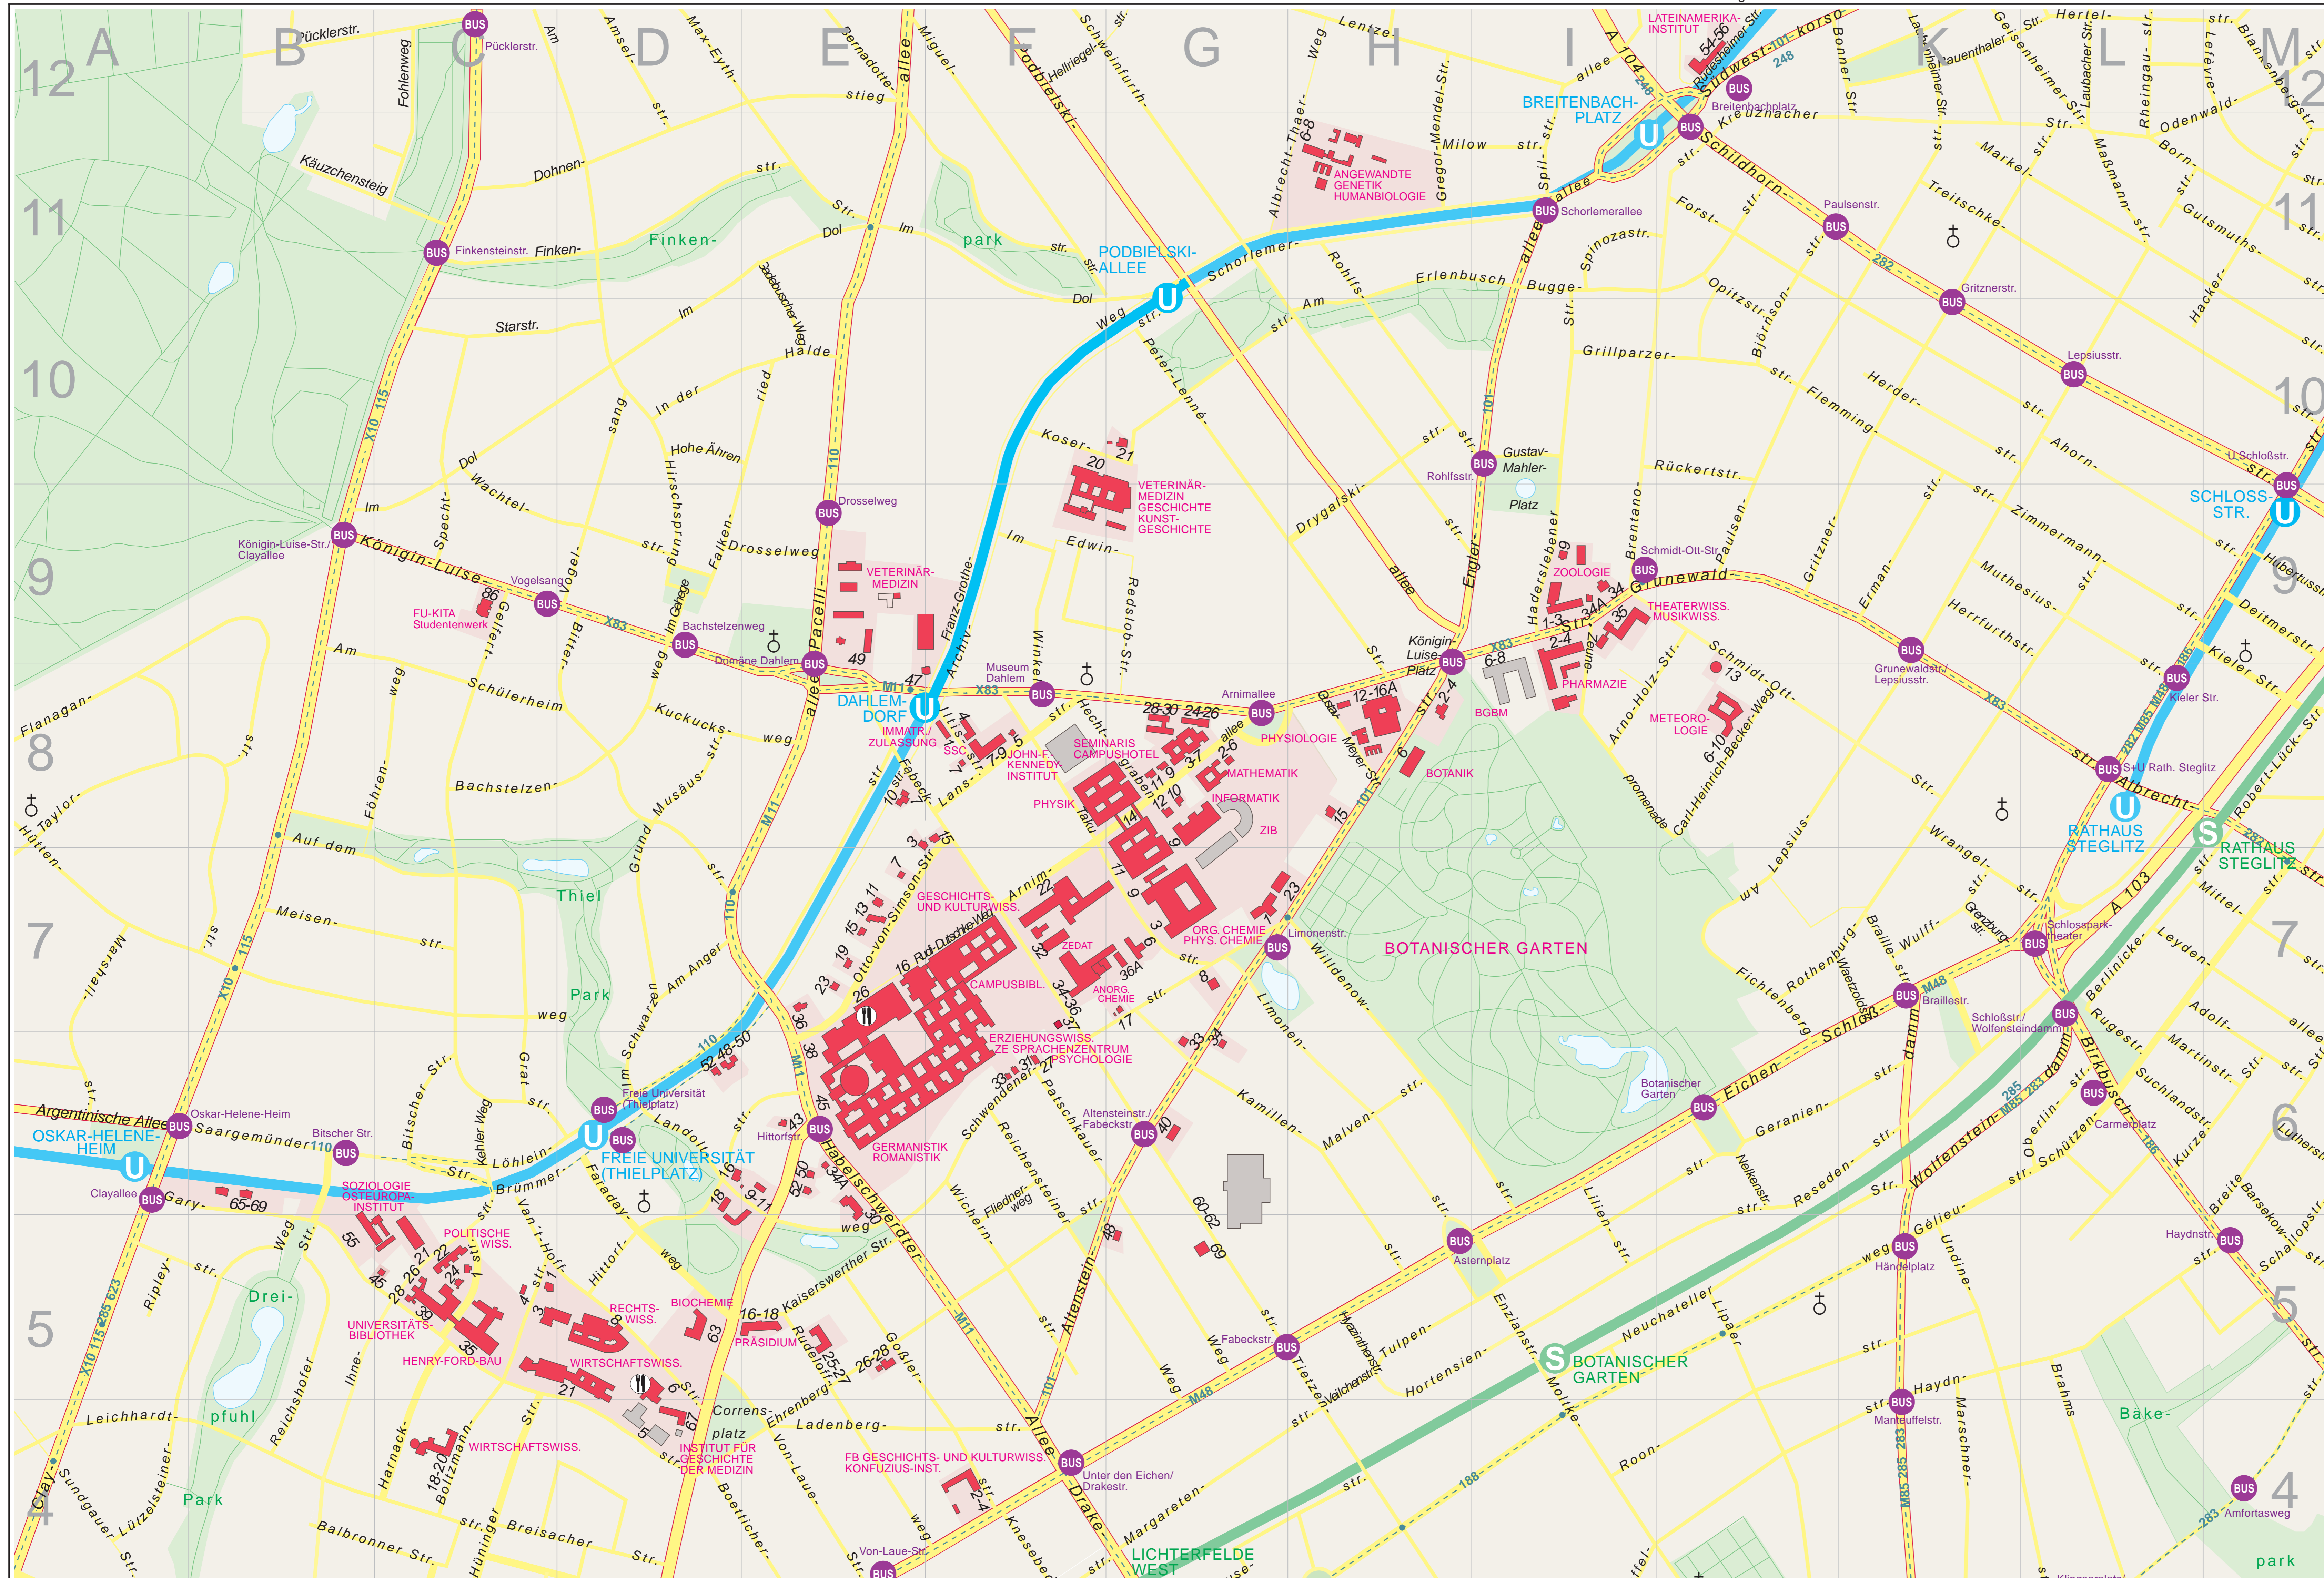

**HOCHSCHULSTANDORTE IN
-DAHLEM UND STEGLITZ
-DÜPPEL
-LANKWITZ
-BAD SAAROW**

Stand 18.01.2017

- Gebäude der FU mit Grundstücksfläche und Hausnummer
- GEOGRAPHIE Einrichtung der FU (Auswahl)
- Mensa
- Gebäude mit teilw. FU-Nutzung
- Übrige bebaute Fläche
- Grünfläche
- Gewässerfläche
- Thielallee Wichtige Hauptstraße
- Schlossstr. Hauptstraße
- Garystr. Nebenstraße
- Buslinie mit Haltestelle
- S-Bahn Linie mit Bahnhof
- U-Bahn Linie mit Bahnhof
- Bushaltestelle

TIERKLINIKUM DÜPPEL

GEOCAMPUS LANKWITZ

PFERDEZENTRUM BAD SAAROW

Kochstr. 31: PHARMAZIE, Bus 282 S-Bahn Anhalter, FU-Berlin, Bearbeitung: Technische Abteilung, Rüdesheimer Str. 54-56