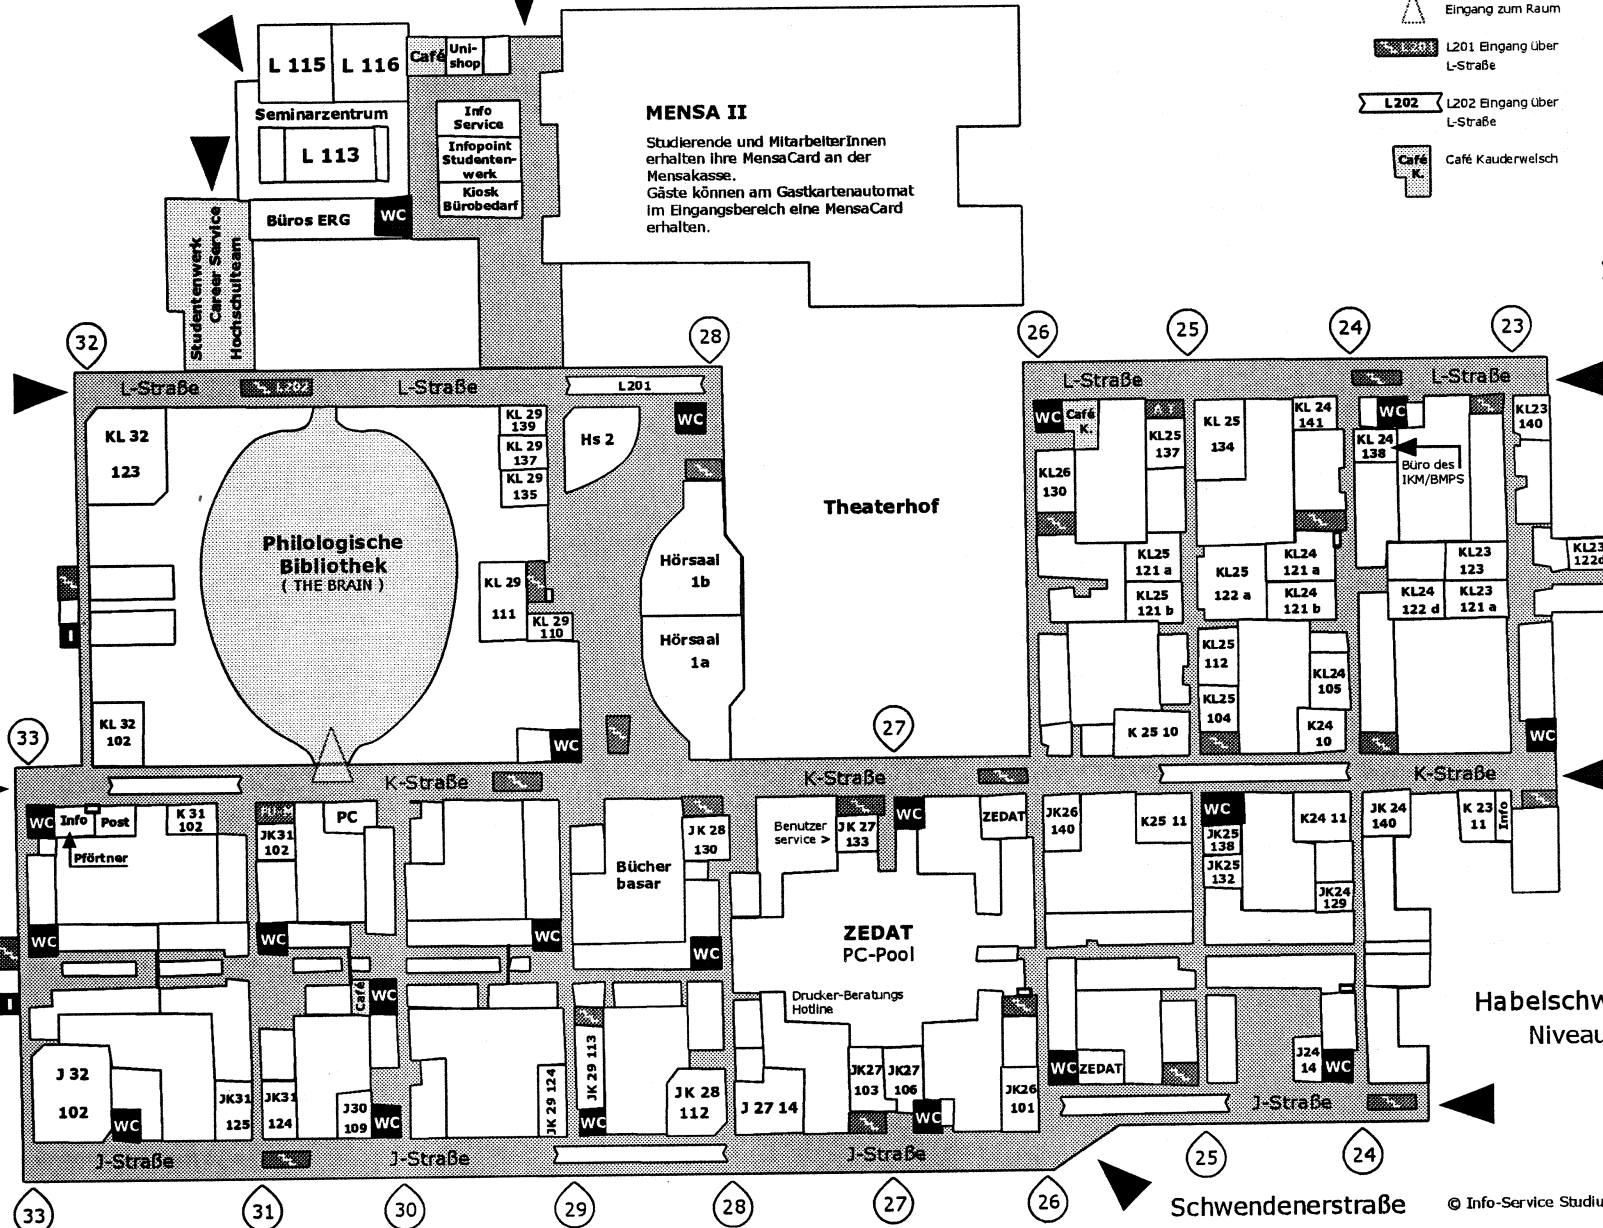

Otto-von-Simson-Straße 26

Ristorante Galileo

LEGENDE

-  Eingang zum Raum
-  Eingang zum Gebäude
-  JK ... Seminarraum
-  Treppenhaus
-  L201 Eingang über L-Straße
-  L202 Eingang über L-Straße
-  Café Kauderwelsch
-  Fahrstuhl
-  Toiletten / WC
-  Computerraum
-  Rampe
-  23 Quergang
-  Toiletten / WC
-  Computerraum
-  Rampe

Thielallee

Habelschwerdter Allee 45

Fabeckstraße

Raumplan
FU-Gebäude
Habelschwerdter Allee 45
Niveau 1 - Erdgeschoss