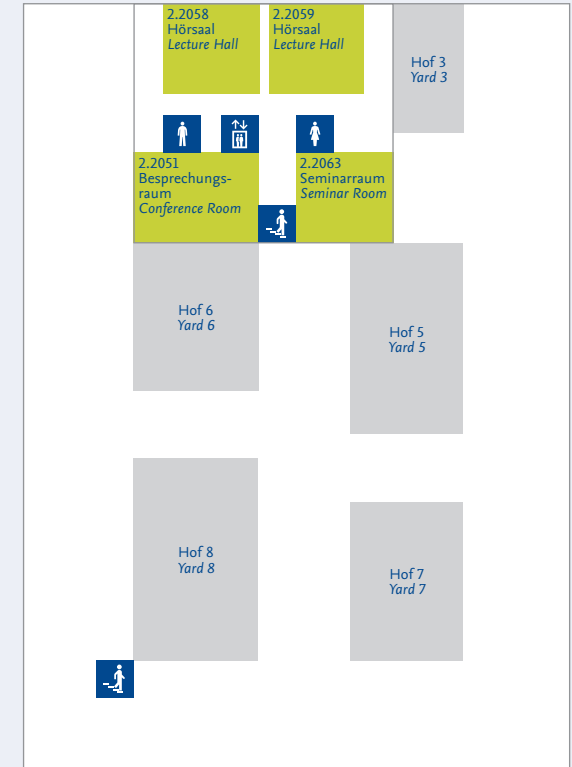

Weitere Informationen / Further Informations:
www.geschkult.fu-berlin.de

- Übersichtsplan
Overview Plan
- ➔ Haupteingang
Main Entrance
- ➔ Nebeneingang
Side Entrance

Ebene -1 Level -1

Ebene 1 Level 1

↑
Habelschwerdter Allee 45

Ebene 2 Level 2

- Drittmittelbereich
Project Area
- Übersichtsplan
Overview Plan
- Besprechungsraum
Conference Room

- Korea-Studien
Korean Studies
- Sinologie
Sinology
- Fachbereichsverwaltung/Dekanat
Administration/Office of the Dean
- Islamwissenschaft
Islamic Studies
- Turkologie
Turkic Studies
- Semitistik & Arabistik
Semitic and Arabic Studies
- Iranistik
Iranian Studies
- Terasse
Terrace
- Prüfungs-/Studien- und Promotionsbüro
(Anmelde- und Wartebereich)
Examination Office/Office of Academic Affairs/PhD Office
(Registration and Waiting Room)
- Übersichtsplan
Overview Plan
- Eltern-Kind-Zimmer
Parent-child Room
- Besprechungsraum
Conference Room