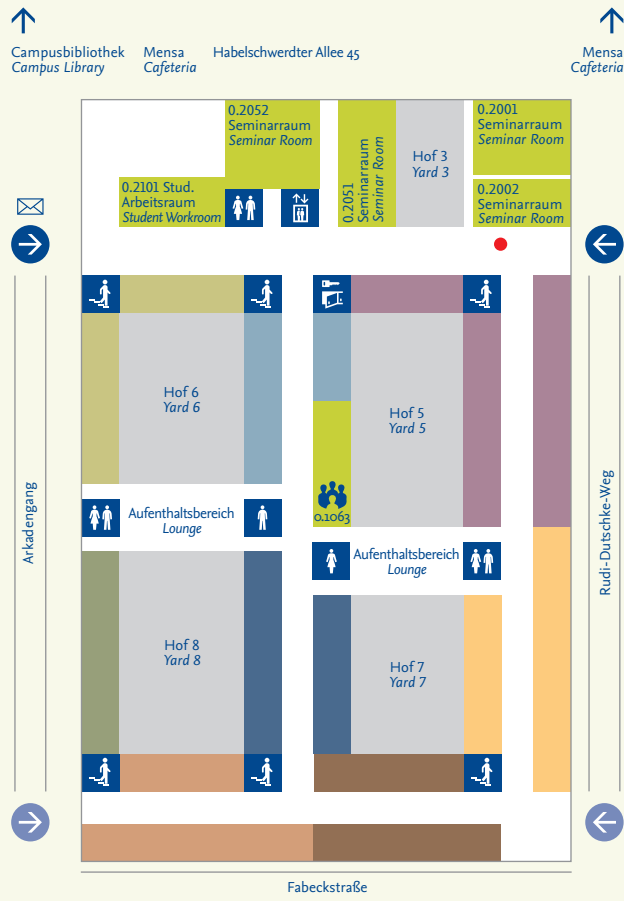

Ebene 0 Level 0

Standort Dahlem Location Dahlem

Fabeckstraße 23 – 25

- Judaistik
Jewish Studies
- Katholische Theologie
Catholic Theology
- Ägyptologie
Egyptology
- Klassische Archäologie
Classical Archaeology
- Vorderasiatische Archäologie
Ancient Near Eastern Archaeology
- Altorientalistik
Ancient Near Eastern Languages & History
- Religionswissenschaft
Scientific Study of Religion
- Prähistorische Archäologie
Prehistoric Archaeology
- Übersichtsplan
Overview Plan
- ➔ Haupteingang
Main Entrance
- ➔ Nebeneingang
Side Entrance
- Außenpostkasten
Outside Mail Box
- 👥 Besprechungsraum
Conference Room

Im Notfall wenden Sie sich bitte an die bundesweite Notdienstzentrale unter der **112**. Im Störungs- und Havariefall wenden Sie sich bitte direkt an die Zentralwarte der Betriebstechnik unter der **+49 30 838 55555**. Pförtnerdienste auf dem Hochschulgelände: **+49 30 838 54630** und **+49 30 838 54553**.

Weitere Informationen / Further Informations:
www.geschkult.fu-berlin.de

- Übersichtsplan
Overview Plan
- ➔ Haupteingang
Main Entrance
- ➔ Nebeneingang
Side Entrance

Ebene -1 Level -1

Ebene 1 Level 1

↑
Habelschwerdter Allee 45

Ebene 2 Level 2

- Drittmittelbereich
Project Area
- Übersichtsplan
Overview Plan
- Besprechungsraum
Conference Room

- Korea-Studien
Korean Studies
- Sinologie
Sinology
- Fachbereichsverwaltung/Dekanat
Administration/Office of the Dean
- Islamwissenschaft
Islamic Studies
- Turkologie
Turkic Studies
- Semitistik & Arabistik
Semitic and Arabic Studies
- Iranistik
Iranian Studies
- Terasse
Terrace
- Prüfungs-/Studien- und Promotionsbüro
(Anmelde- und Wartebereich)
Examination Office/Office of Academic Affairs/PhD Office
(Registration and Waiting Room)
- Übersichtsplan
Overview Plan
- Eltern-Kind-Zimmer
Parent-child Room
- Besprechungsraum
Conference Room