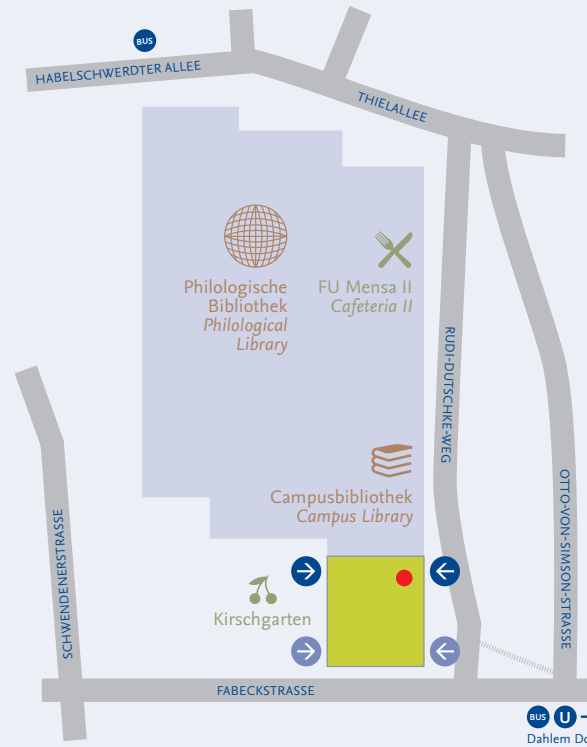

Ebene 0 Level 0

Standort Dahlem Location Dahlem

Fabeckstraße 23 – 25

- Judaistik
Jewish Studies
- Katholische Theologie
Catholic Theology
- Ägyptologie
Egyptology
- Klassische Archäologie
Classical Archaeology
- Vorderasiatische Archäologie
Ancient Near Eastern Archaeology
- Altorientalistik
Ancient Near Eastern Languages & History
- Religionswissenschaft
Scientific Study of Religion
- Prähistorische Archäologie
Prehistoric Archaeology
- Übersichtsplan
Overview Plan
- ➔ Haupteingang
Main Entrance
- ➔ Nebeneingang
Side Entrance
- Außenpostkasten
Outside Mail Box
- 👥 Besprechungsraum
Conference Room

Weitere Informationen / Further Informations:
www.geschkult.fu-berlin.de

- Übersichtsplan
Overview Plan
- ➔ Haupteingang
Main Entrance
- ➔ Nebeneingang
Side Entrance

Ebene -1 Level -1

Ebene 1 Level 1

↑
Habelschwerdter Allee 45

Ebene 2 Level 2

- Drittmittelbereich
Project Area
- Übersichtsplan
Overview Plan
- Besprechungsraum
Conference Room

- Korea-Studien
Korean Studies
- Sinologie
Sinology
- Fachbereichsverwaltung/Dekanat
Administration/Office of the Dean
- Islamwissenschaft
Islamic Studies
- Turkologie
Turkic Studies
- Semitistik & Arabistik
Semitic and Arabic Studies
- Iranistik
Iranian Studies
- Terasse
Terrace
- Prüfungs-/Studien- und Promotionsbüro
(Anmelde- und Wartebereich)
Examination Office/Office of Academic Affairs/PhD Office
(Registration and Waiting Room)
- Übersichtsplan
Overview Plan
- Eltern-Kind-Zimmer
Parent-child Room
- Besprechungsraum
Conference Room