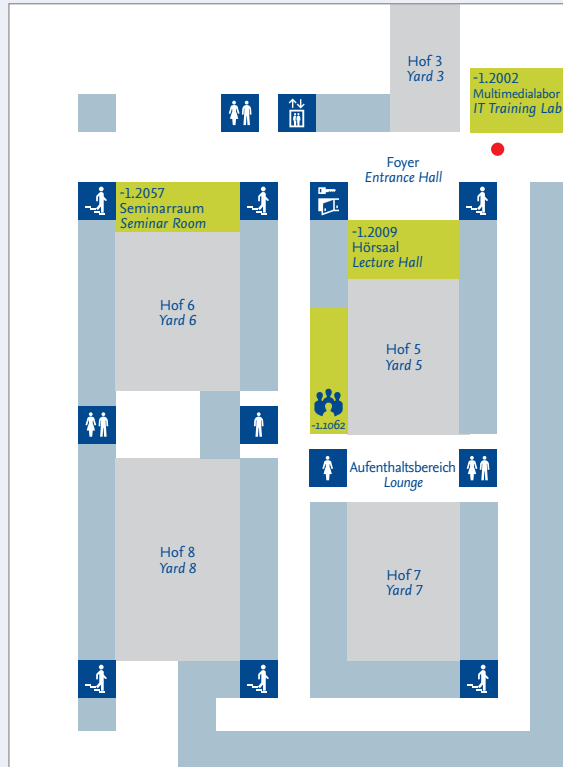

Weitere Informationen / Further Informations:
www.geschkult.fu-berlin.de

- Übersichtsplan
Overview Plan
- ➔ Haupteingang
Main Entrance
- ➔ Nebeneingang
Side Entrance

Ebene -1 Level -1

Ebene 1 Level 1

↑
Habelschwerdter Allee 45

Ebene 2 Level 2

- Drittmittelbereich
Project Area
- Übersichtsplan
Overview Plan
- Besprechungsraum
Conference Room

- Korea-Studien
Korean Studies
- Sinologie
Sinology
- Fachbereichsverwaltung/Dekanat
Administration/Office of the Dean
- Islamwissenschaft
Islamic Studies
- Turkologie
Turkic Studies
- Semitistik & Arabistik
Semitic and Arabic Studies
- Iranistik
Iranian Studies
- Terasse
Terrace
- Prüfungs-/Studien- und Promotionsbüro
(Anmelde- und Wartebereich)
Examination Office/Office of Academic Affairs/PhD Office
(Registration and Waiting Room)
- Übersichtsplan
Overview Plan
- Eltern-Kind-Zimmer
Parent-child Room
- Besprechungsraum
Conference Room