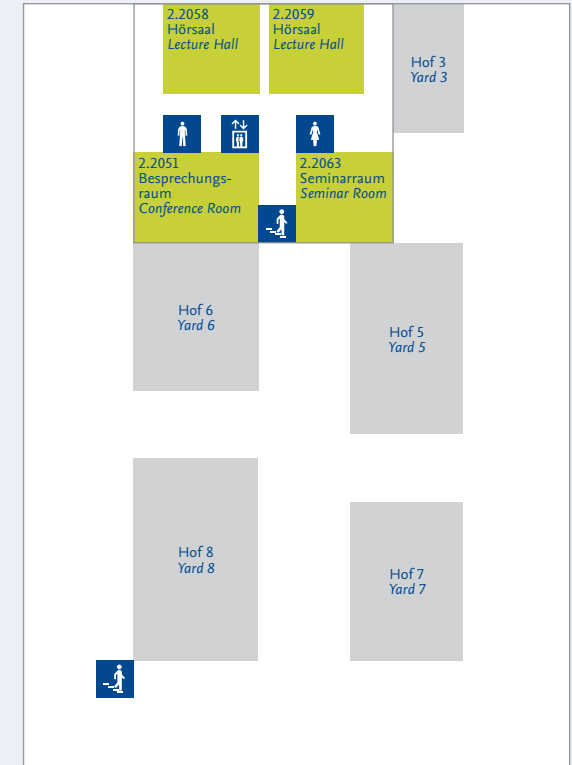

Weitere Informationen / Further Informations:
www.geschkult.fu-berlin.de

- Übersichtsplan
Overview Plan
- Haupteingang
Main Entrance
- Nebeneingang
Side Entrance

Fabeckstraße 23 – 25

Ebene -1 Level -1

Ebene 1 Level 1

↑
Habelschwerdter Allee 45

Ebene 2 Level 2

- Drittmittelbereich
Project Area
- Übersichtsplan
Overview Plan
- Besprechungsraum
Conference Room

- Korea-Studien
Korean Studies
- Sinologie
Sinology
- Fachbereichsverwaltung/Dekanat
Administration/Office of the Dean
- Islamwissenschaft
Islamic Studies
- Turkologie
Turkic Studies
- Semitistik & Arabistik
Semitic and Arabic Studies
- Iranistik
Iranian Studies
- Terasse
Terrace
- Prüfungs-/Studien- und Promotionsbüro
(Anmelde- und Wartebereich)
Examination Office/Office of Academic Affairs/PhD Office
(Registration and Waiting Room)
- Übersichtsplan
Overview Plan
- Eltern-Kind-Zimmer
Parent-child Room
- Besprechungsraum
Conference Room