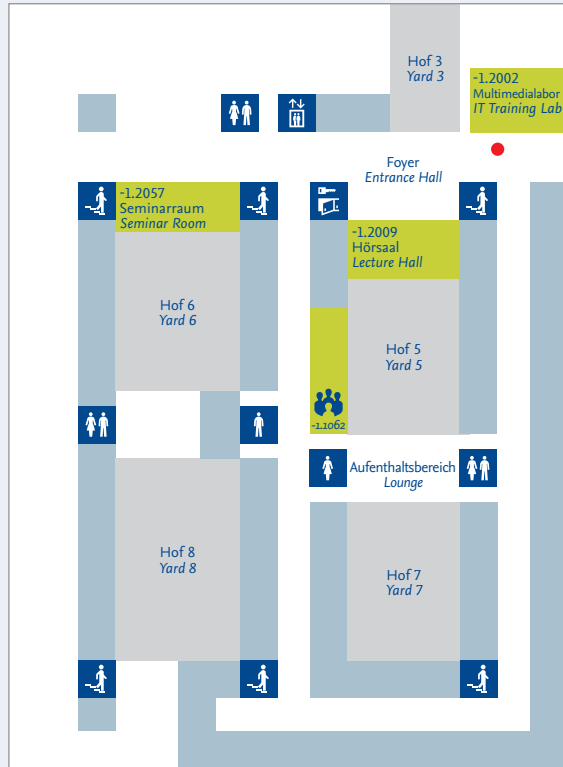

Weitere Informationen / Further Informations:
www.geschkult.fu-berlin.de

- Übersichtsplan
Overview Plan
- Haupteingang
Main Entrance
- Nebeneingang
Side Entrance

Fabeckstraße 23 – 25

Ebene -1 Level -1

Ebene 1 Level 1

↑
Habelschwerdter Allee 45

Ebene 2 Level 2

- Drittmittelbereich
Project Area
- Übersichtsplan
Overview Plan
- Besprechungsraum
Conference Room

- Korea-Studien
Korean Studies
- Sinologie
Sinology
- Fachbereichsverwaltung/Dekanat
Administration/Office of the Dean
- Islamwissenschaft
Islamic Studies
- Turkologie
Turkic Studies
- Semitistik & Arabistik
Semitic and Arabic Studies
- Iranistik
Iranian Studies
- Terasse
Terrace
- Prüfungs-/Studien- und Promotionsbüro
(Anmelde- und Wartebereich)
Examination Office/Office of Academic Affairs/PhD Office
(Registration and Waiting Room)
- Übersichtsplan
Overview Plan
- Eltern-Kind-Zimmer
Parent-child Room
- Besprechungsraum
Conference Room