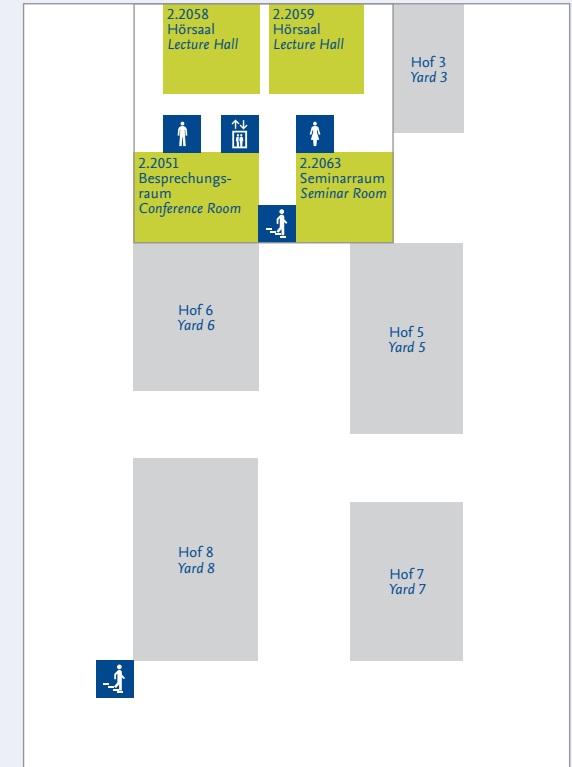

Weitere Informationen / Further Informations:
www.geschkult.fu-berlin.de

- Übersichtsplan
Overview Plan
- Haupteingang
Main Entrance
- Nebeneingang
Side Entrance

Fabeckstraße 23 – 25

Ebene -1 Level -1

Ebene 1 Level 1

↑
Habelschwerdter Allee 45

Ebene 2 Level 2

- Drittmittelbereich
Project Area
- Übersichtsplan
Overview Plan
- Besprechungsraum
Conference Room

- Korea-Studien
Korean Studies
- Sinologie
Sinology
- Fachbereichsverwaltung/Dekanat
Administration/Office of the Dean
- Islamwissenschaft
Islamic Studies
- Turkologie
Turkic Studies
- Semitistik & Arabistik
Semitic and Arabic Studies
- Iranistik
Iranian Studies
- Terasse
Terrace
- Prüfungs-/Studien- und Promotionsbüro
(Anmelde- und Wartebereich)
Examination Office/Office of Academic Affairs/PhD Office
(Registration and Waiting Room)
- Übersichtsplan
Overview Plan
- Eltern-Kind-Zimmer
Parent-child Room
- Besprechungsraum
Conference Room