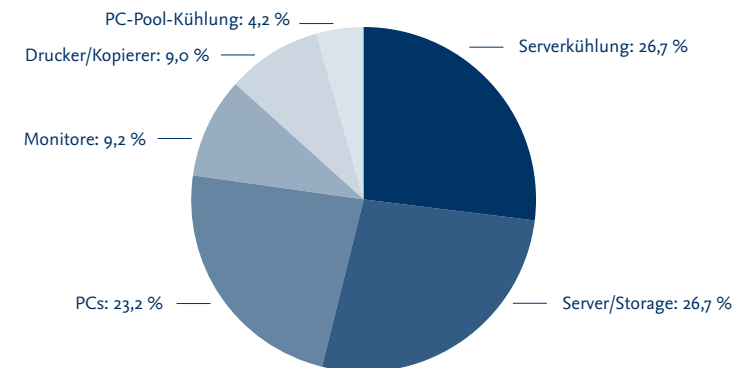

IT-Stromeinsatz an der Freien Universität

11 Mio. kWh bzw. 1,8 Mio. Euro

PC-Austauschprogramm

In den Jahren 2011 – 2012 wurden ca. 1.200 PCs der veralteten und besonders stromintensiven Pentium 4 Generation gegen moderne, energieeffiziente Geräte ausgetauscht. Die damit verbundenen Stromersparungen belaufen sich auf ca. 331.000 Kilowattstunden pro Jahr.

IT-Beschaffung

Durch eine europaweite Ausschreibung mit strengen Umwelt- und Energiekriterien wurde erreicht, dass bei Neuanschaffungen an der Freien Universität nur noch besonders energieeffiziente PCs, Monitore, Drucker und Notebooks zur Verfügung stehen. Die Geräte sind größtenteils mit dem Blauen Engel ausgezeichnet.

Zentralisierung von Servern

Schrittweise werden Server aus dezentralen Standorten in die modernisierten Rechenzentren der ZEDAT und des Instituts für Informatik verlegt, die über eine energieeffizientere Infrastruktur und einen höheren Sicherheitsstandard als dezentral aufgestellte Server verfügen.

Bedarfsgerechter Betrieb

Der bedarfsgerechte Betrieb von PCs wird durch das so genannte Powermanagement gewährleistet. Informationen zur Einrichtung des Powermanagements auf Ihrem PC erhalten Sie auf unserer Homepage unter: www.fu-berlin.de/energieundumwelt/tipps