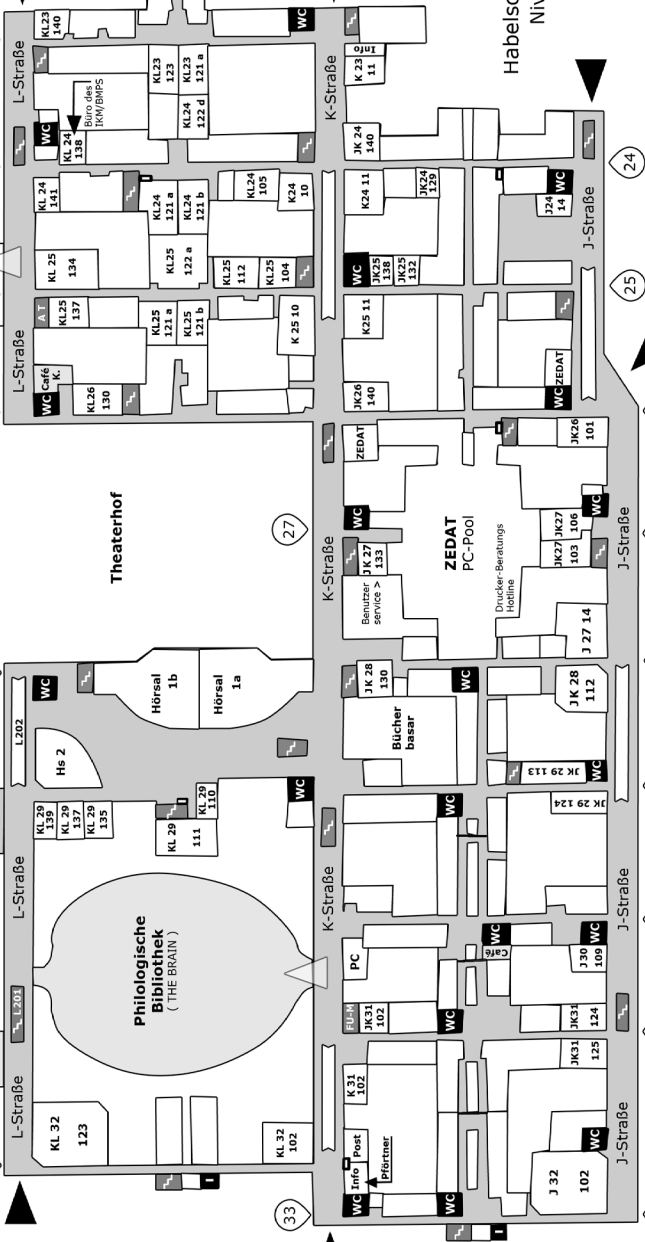

Freie Universität Berlin
Silberlaube, Seminarzentrum
Room L115 (Erdgeschoss)
Otto-von-Simson-Str. 26

LEGENDE

- ◀ Eingang zum Raum
- ◀ L201 Eingang über L-Strabe
- ◀ L202 Eingang über L-Strabe
- ◀ Café Kaudenweisch
- ◀ WC
- ◀ PC
- ◀ Rampa
- JK... Seminarraum
- Truppenhaus
- Fahrsstuhl
- Queringang
- Toiletten / WC
- Computerraum

EWI-Bibliothek
 Fachdidaktik
 Pädagogik
 Japannologie
 Sinologie
 Evang.Theologie

MENSA II
 (Bezahlung nur mit Mensa-Card,
 erhältlich an der Kasse)

L 115 L 116
 Café shop
 Info Service
 Infopoint
 Studentin-
 work
 Kiosk
 Bürobbedarf

L 113
 Seminarzentrum

Büros ERG WC
 Heizeinrichtungen
 Career Service
 Studentenwerk

**Raumplan
 FU-Gebäude
 Habelschwerdtter Allee 45
 Niveau 1 - Erdgeschoß**